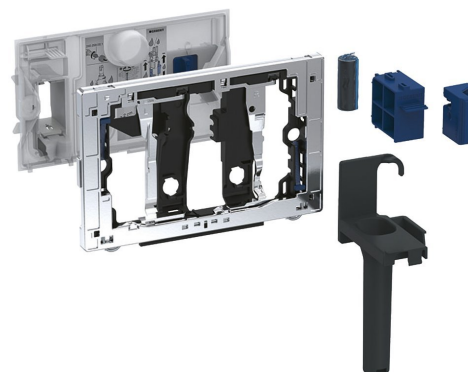

# GEBERIT DUOFFRESH zásuvka pre tyčinku, pre Sigma splach. nádržku pod omietku 12cm, chróm lesk

Objednací kód: 115.062.21.1

## Vlastnosti

Farba: Chróm

Hmotnosť / ks: 0.4 kg

Balenie: 1 ks

Záruka: 2 roky

## Odporúčame prikúpiť

1 ks GEBERIT vonné tyčinky DUOFFRESH, 8ks (Objednací kód: 244.600.00.1)

GEBERIT DUOFFRESH zásuvka pre tyčinku, pre Sigma splach.  
nádržku pod omietku 12cm, chróm lesk

**GEBERIT**