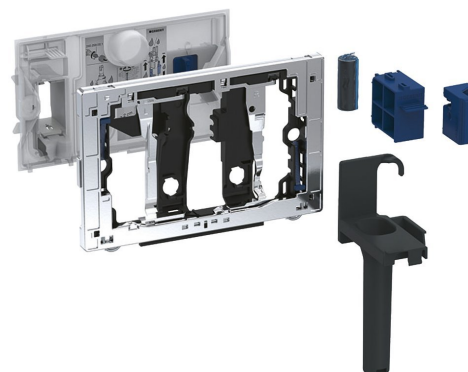

GEBERIT DUOFFRESH zásuvka pre tyčinku, pre Sigma splach. nádržku pod omietku 12cm, chróm lesk

Objednací kód: 115.062.21.1

Základné informácie

Značka: Geberit

Vlastnosti

Farba: Chróm

Hmotnosť / ks: 0.4 kg

Balenie: 1 ks

Záruka: 2 roky

Odporúčame prikúpiť

1 ks GEBERIT vonné tyčinky DUOFFRESH, 8ks (Objednací kód: 244.600.00.1)

GEBERIT DUOFFRESH zásuvka pre tyčinku, pre Sigma splach.
nádržku pod omietku 12cm, chróm lesk

GEBERIT