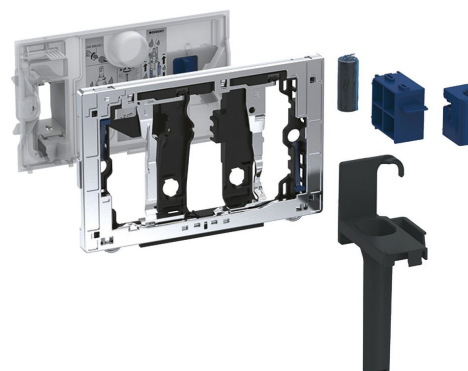

GEBERIT DUOFFRESH zásuvka pre tyčinku, pre Sigma splach. nádržku pod omietku 12cm, chróm lesk

Objednací kód: 115.062.21.1

Vlastnosti

Farba: Chróm

Záruka: 2 roky

Technický list