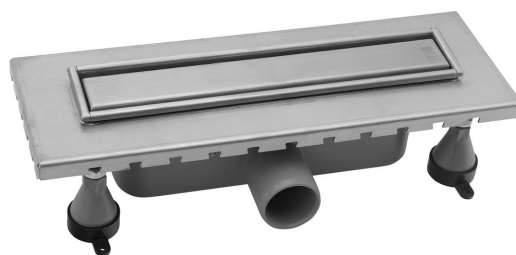

Objednací kód: 6963.101.8

Základné informácie

Značka: Omp Tea
Séria: ESSEFLOW

Rozmery

Dĺžka: 380 mm
Šírka: 136 mm
Výška: 80 mm

Vlastnosti

Farba: Nerez
Materiál: Nerez
Inštalácia: Do priestoru - pre dlaždice, Do priestoru - rošt
Priemer odpadu: 50 mm
Dĺžka sprchového kanáliku od: 380 mm
Dĺžka sprchového kanáliku do: 380 mm
Hmotnosť / ks: 2.2 kg
Balenie: 1 ks
Záruka: 2 roky

Náhradné diely

Kompletné vnútro sifónu pre kanáliky Esseflow (Objednací kód: NDSIFESSE)

Technický list