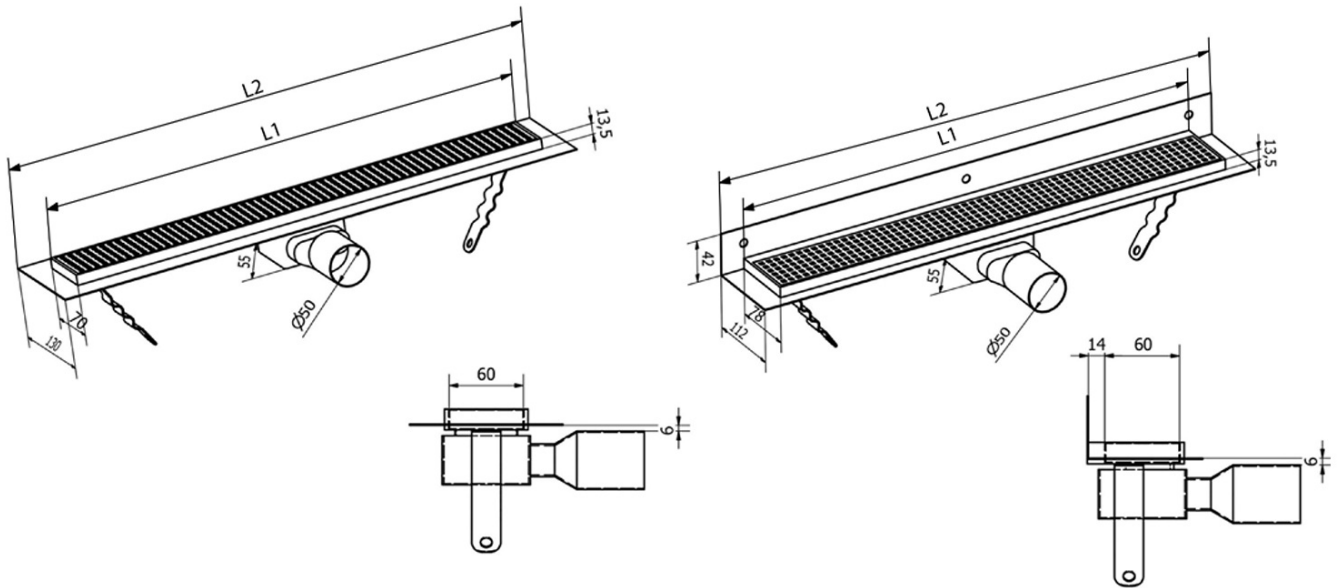

## Rozmery

Dĺžka: 850 mm  
Šírka: 112 mm  
Výška: 55 mm

## Vlastnosti

Farba: Čierna  
Materiál: Nerez  
Inštalácia: Ku stene - rošt  
Priemer odpadu: 50 mm  
Dĺžka sprchového kanáliku od: 850 mm  
Dĺžka sprchového kanáliku do: 850 mm  
Hmotnosť / ks: 2.65 kg  
Balenie: 1 ks  
Záruka: 2 roky

## Náhradné diely

MANUS gumové tesnenie O- krúžok (Objednací kód: NDGM1)

MANUS sifón pre podlahové žľaby (Objednací kód: NDGM2)

MANUS - gumový špunt (Objednací kód: NDGM3)

## Technický list

Instalační rozměry							
L1 (mm)	590	690	790	890	990	1 090	1 190
L2 (mm)	650	750	850	950	1 050	1 150	1 250