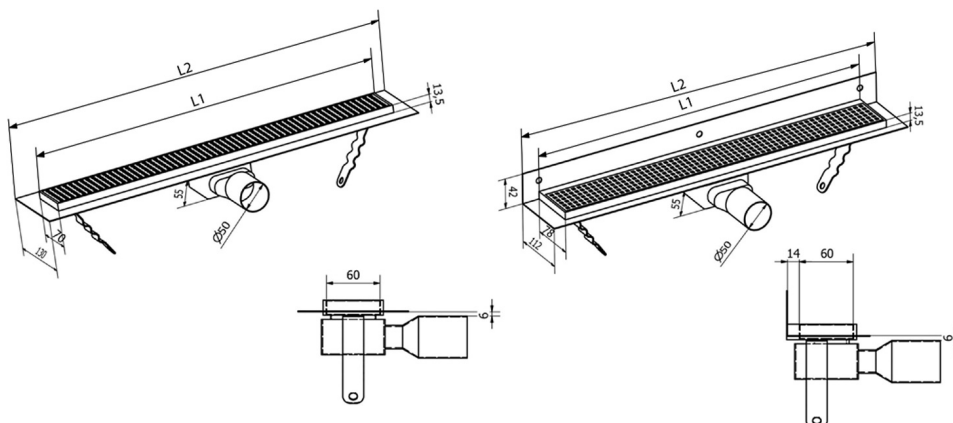

## MANUS ONDA podlahový žl'ab z nerezové oceli s roštom, nástenný, L-850, DN50, čierna mat

Objednací kód: GMO24B

### Rozmery

Dĺžka: 850 mm  
Šírka: 112 mm  
Výška: 55 mm

### Vlastnosti

Farba: Čierna  
Materiál: Nerez  
Záruka: 2 roky

### Technický list

Instalační rozměry							
L1 (mm)	590	690	790	890	990	1 090	1 190
L2 (mm)	650	750	850	950	1 050	1 150	1 250