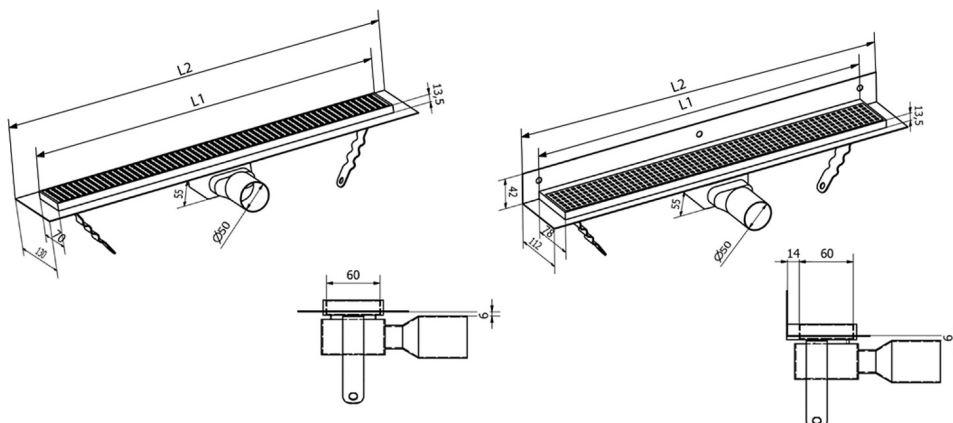

### Rozmery

Dĺžka: 750 mm  
Šírka: 112 mm  
Výška: 55 mm

### Vlastnosti

Farba: Čierna  
Materiál: Nerez  
Záruka: 2 roky

### Technický list

Instalační rozměry							
L1 (mm)	590	690	790	890	990	1 090	1 190
L2 (mm)	650	750	850	950	1 050	1 150	1 250