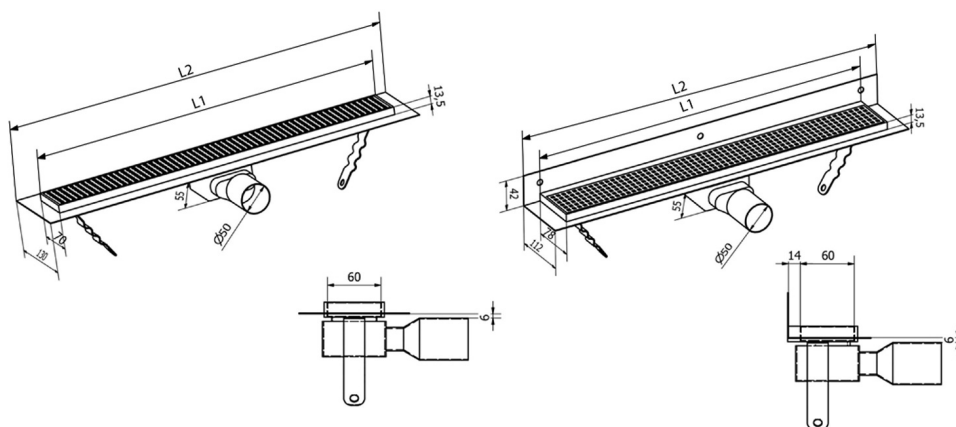

MANUS ONDA podlahový žl'ab z nerezové oceli s roštom, nástenný, L-650, DN50, čierna mat

Objednací kód: GMO22B

Rozmery

Dĺžka: 650 mm

Šírka: 112 mm

Výška: 55 mm

Vlastnosti

Farba: Čierna

Materiál: Nerez

Záruka: 2 roky

Technický list

Instalační rozměry							
L1 (mm)	590	690	790	890	990	1 090	1 190
L2 (mm)	650	750	850	950	1 050	1 150	1 250