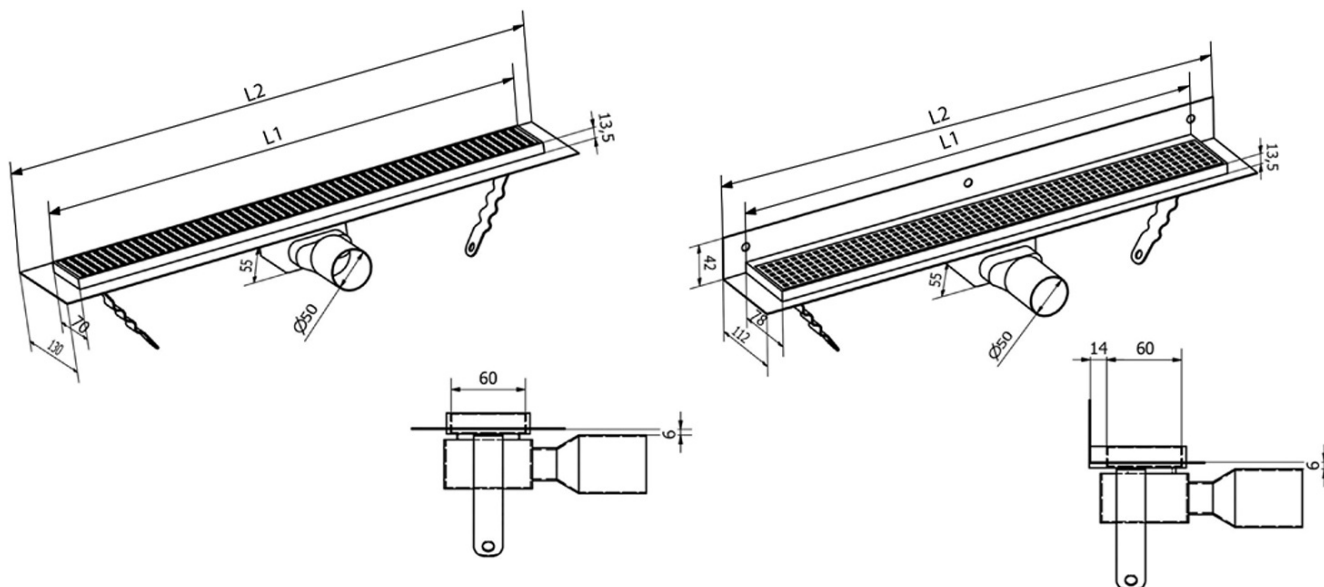

MANUS ONDA podlahový žl'ab z nerezové oceli s roštom, L-1150, DN50, čierny mat

Objednací kód: GMO17B

Základné informácie

Značka: Gelco
Séria: MANUS

Rozmery

Dĺžka: 1150 mm
Šírka: 130 mm
Výška: 55 mm

Vlastnosti

Farba: Čierna
Materiál: Nerez
Inštalácia: Do priestoru - rošt
Priemer odpadu: 50 mm
Dĺžka sprchového kanáliku od: 1150 mm
Dĺžka sprchového kanáliku do: 1150 mm
Hmotnosť / ks: 3.3 kg
Balenie: 1 ks
Záruka: 2 roky

Náhradné diely

MANUS gumové tesnenie O- krúžok (Objednací kód: NDGM1)

MANUS - sifón pre Manus (Objednací kód: NDGM2)

MANUS - gumový špunt (Objednací kód: NDGM3)

Technický list

Instalační rozměry

L1 (mm)	590	690	790	890	990	1 090	1 190
L2 (mm)	650	750	850	950	1 050	1 150	1 250