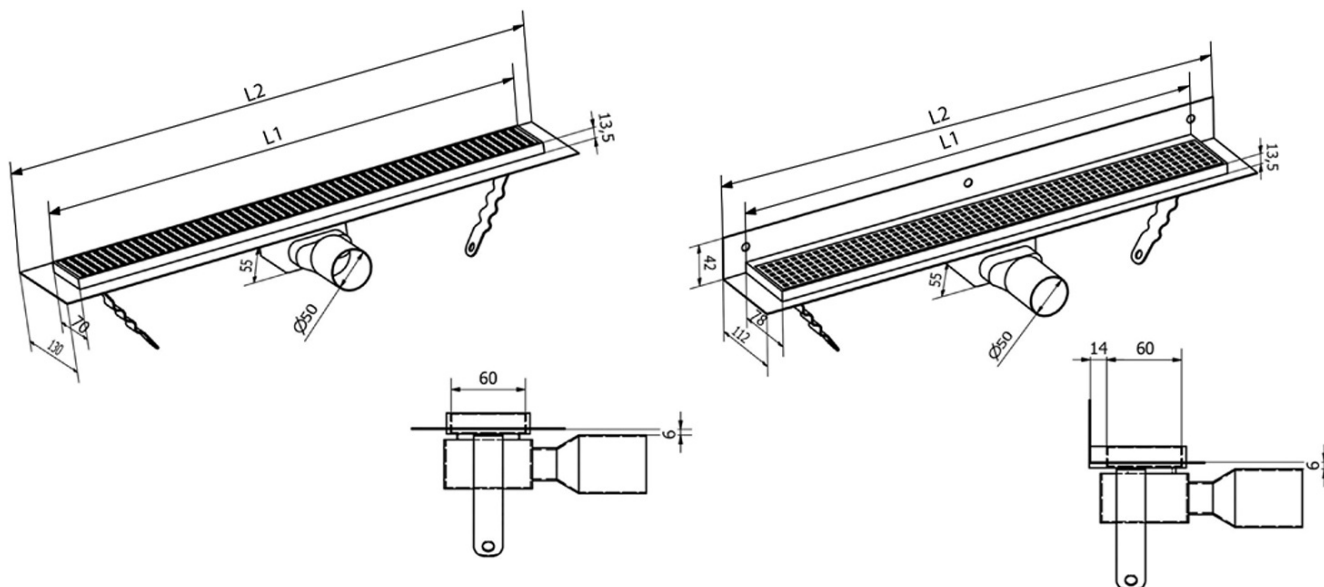

MANUS ONDA podlahový žľab z nerezové oceli s roštom, L-1150, DN50, čierny mat

Objednací kód: GMO17B

Základné informácie

Značka: Gelco
Séria: MANUS

Rozmery

Dĺžka: 1150 mm
Šírka: 130 mm
Výška: 55 mm

Vlastnosti

Farba: Čierna
Materiál: Nerez
Inštalácia: Do priestoru - rošt
Priemer odpadu: 50 mm
Dĺžka sprchového kanáliku od: 1150 mm
Dĺžka sprchového kanáliku do: 1150 mm
Hmotnosť / ks: 3.3 kg
Balenie: 1 ks
Záruka: 2 roky

Náhradné diely

MANUS gumové tesnenie O- krúžok (Objednací kód: NDGM1)

MANUS sifón pre podlahové žľaby (Objednací kód: NDGM2)

MANUS - gumový špunt (Objednací kód: NDGM3)

Technický list

Instalační rozměry

L1 (mm)	590	690	790	890	990	1 090	1 190
L2 (mm)	650	750	850	950	1 050	1 150	1 250