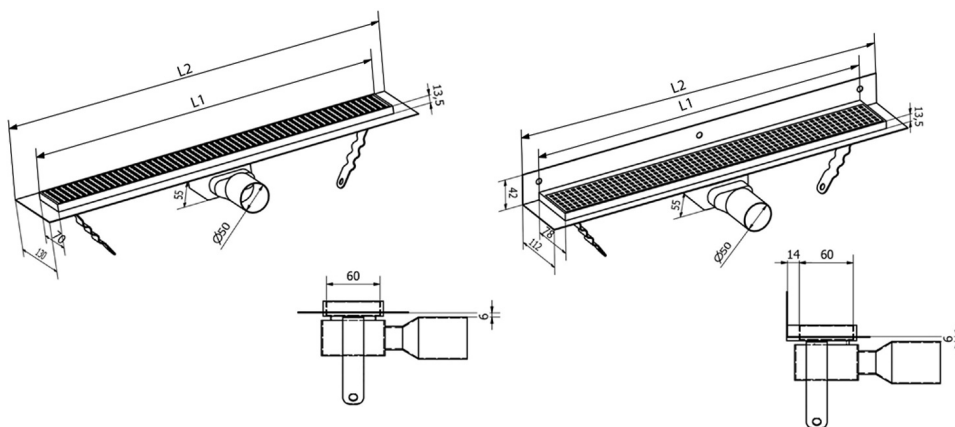

## MANUS ONDA podlahový žl'ab z nerezové oceli s roštom, L-1050, DN50, čierny mat

Objednací kód: GMO16B

### Rozmery

Dĺžka: 1050 mm  
Šírka: 130 mm  
Výška: 55 mm

### Vlastnosti

Farba: Čierna  
Materiál: Nerez  
Záruka: 2 roky

### Technický list

Instalační rozměry							
L1 (mm)	590	690	790	890	990	1 090	1 190
L2 (mm)	650	750	850	950	1 050	1 150	1 250