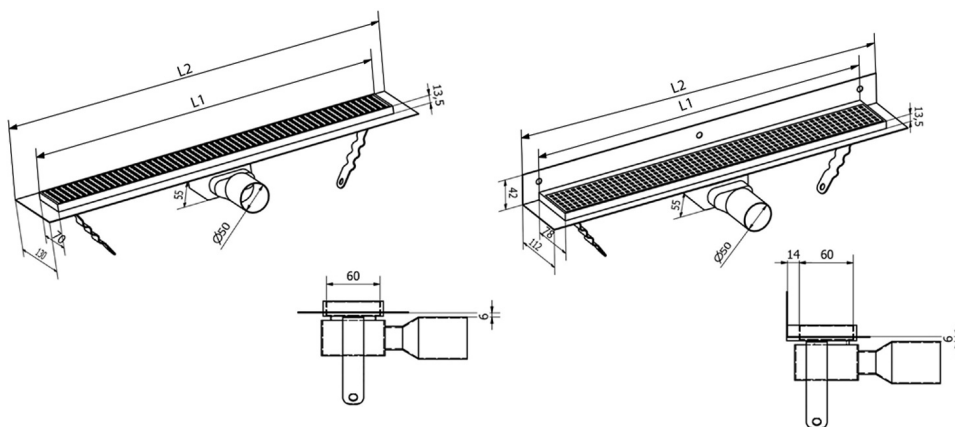

## MANUS ONDA podlahový žl'ab z nerezové oceli s roštom, L-950, DN50, čierny mat

Objednací kód: GMO15B

### Rozmery

Dĺžka: 950 mm  
Šírka: 130 mm  
Výška: 55 mm

### Vlastnosti

Farba: Čierna  
Materiál: Nerez  
Záruka: 2 roky

### Technický list

Instalační rozměry							
L1 (mm)	590	690	790	890	990	1 090	1 190
L2 (mm)	650	750	850	950	1 050	1 150	1 250