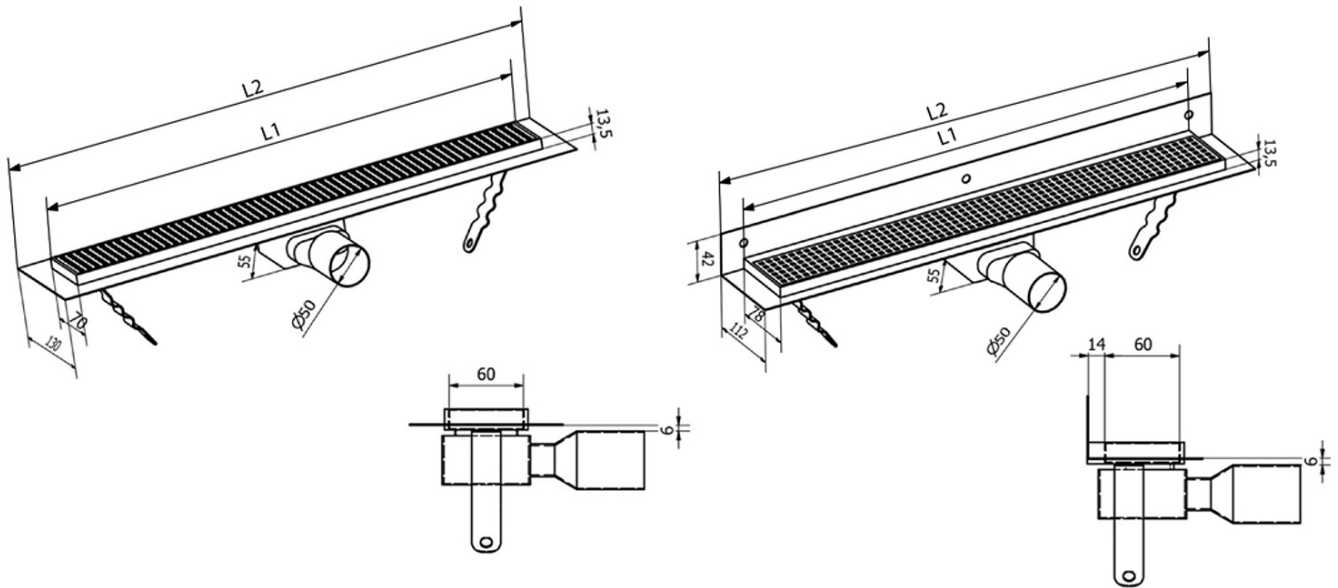

MANUS ONDA podlahový žľab z nerezové oceli s roštom, L-850, DN50, čierny mat

Objednací kód: GMO14B

Základné informácie

Značka: Gelco
Séria: MANUS

Rozmery

Dĺžka: 850 mm
Šírka: 130 mm
Výška: 55 mm

Vlastnosti

Farba: Čierna
Materiál: Nerez
Inštalácia: Do priestoru - rošt
Priemer odpadu: 50 mm
Dĺžka sprchového kanáliku od: 850 mm
Dĺžka sprchového kanáliku do: 850 mm
Hmotnosť / ks: 2.52 kg
Balenie: 1 ks
Záruka: 2 roky

Náhradné diely

MANUS gumové tesnenie O- krúžok (Objednací kód: NDGM1)

MANUS sifón pre podlahové žľaby (Objednací kód: NDGM2)

MANUS - gumový špunt (Objednací kód: NDGM3)

Technický list

Instalační rozměry

L1 (mm)	590	690	790	890	990	1 090	1 190
L2 (mm)	650	750	850	950	1 050	1 150	1 250