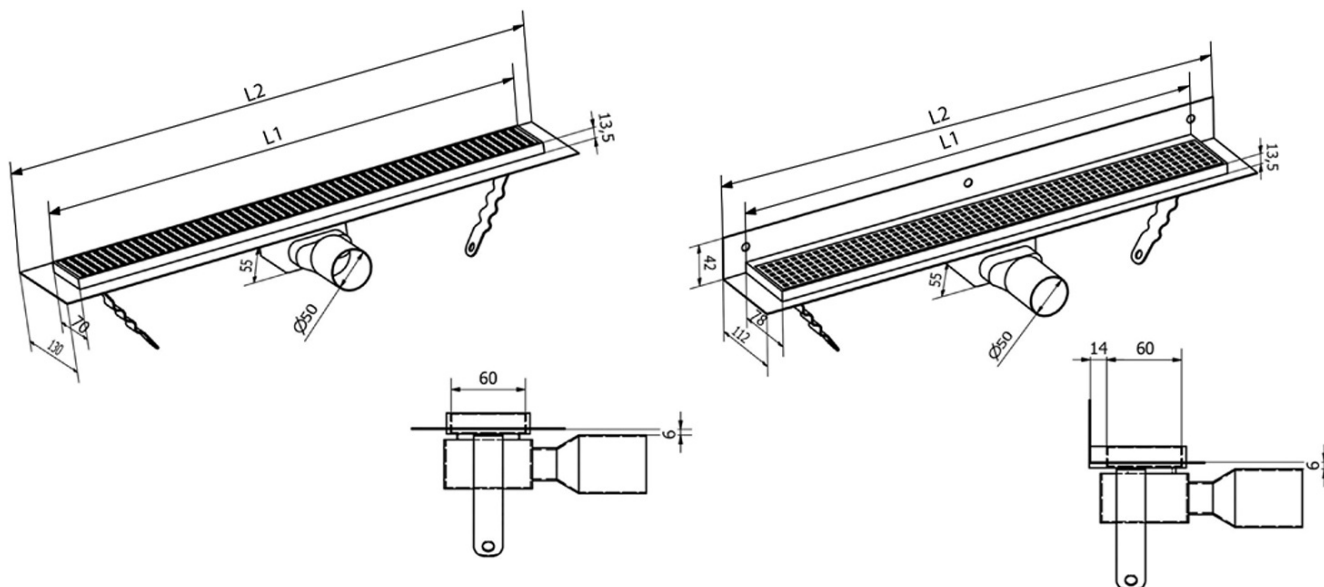

MANUS ONDA podlahový žľab z nerezové oceli s roštom, L-850, DN50, čierny mat

Objednací kód: GMO14B

Základné informácie

Značka: Gelco
Séria: MANUS

Rozmery

Dĺžka: 850 mm
Šírka: 130 mm
Výška: 55 mm

Vlastnosti

Farba: Čierna
Materiál: Nerez
Inštalácia: Do priestoru - rošt
Priemer odpadu: 50 mm
Dĺžka sprchového kanáliku od: 850 mm
Dĺžka sprchového kanáliku do: 850 mm
Hmotnosť / ks: 2.52 kg
Balenie: 1 ks
Záruka: 2 roky

Náhradné diely

MANUS gumové tesnenie O- krúžok (Objednací kód: NDGM1)
MANUS sifón pre podlahové žľaby (Objednací kód: NDGM2)
MANUS - gumový špunt (Objednací kód: NDGM3)

Technický list

Instalační rozměry

L1 (mm)	590	690	790	890	990	1 090	1 190
L2 (mm)	650	750	850	950	1 050	1 150	1 250