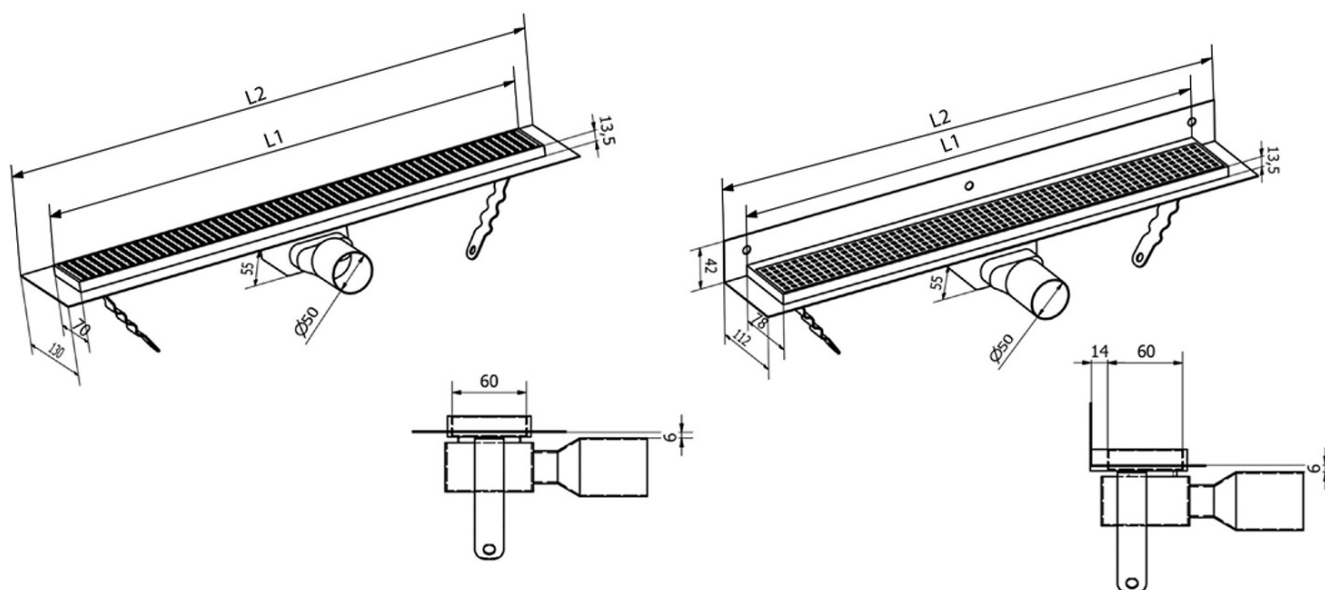

MANUS ONDA podlahový žl'ab z nerezové oceli s roštom, L-850, DN50, čierny mat

Objednací kód: GMO14B

Základné informácie

Značka: Gelco
Séria: MANUS

Rozmery

Dĺžka: 850 mm
Šírka: 130 mm
Výška: 55 mm

Vlastnosti

Farba: Čierna
Materiál: Nerez
Inštalácia: Do priestoru - rošt
Priemer odpadu: 50 mm
Dĺžka sprchového kanálika od: 850 mm
Dĺžka sprchového kanálika do: 850 mm
Hmotnosť / ks: 2.52 kg
Balenie: 1 ks
Záruka: 2 roky

Náhradné diely

MANUS gumové tesnenie O- krúžok (Objednací kód: NDGM1)

MANUS - sifón pre Manus (Objednací kód: NDGM2)

MANUS - gumový špunt (Objednací kód: NDGM3)

Technický list

Instalační rozměry							
L1 (mm)	590	690	790	890	990	1 090	1 190
L2 (mm)	650	750	850	950	1 050	1 150	1 250