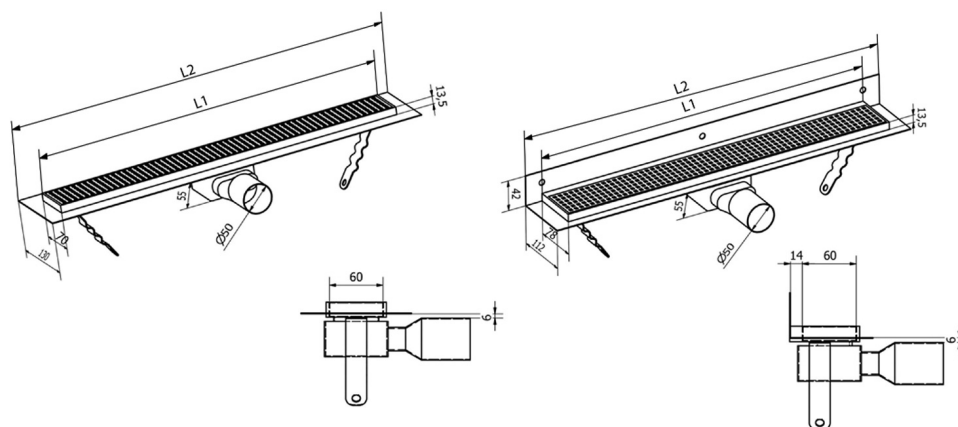

## Rozmery

Dĺžka: 750 mm

Šírka: 130 mm

Výška: 55 mm

## Vlastnosti

Farba: Čierna

Materiál: Nerez

Záruka: 2 roky

## Technický list

Instalační rozměry

L1 (mm)	590	690	790	890	990	1 090	1 190
L2 (mm)	650	750	850	950	1 050	1 150	1 250