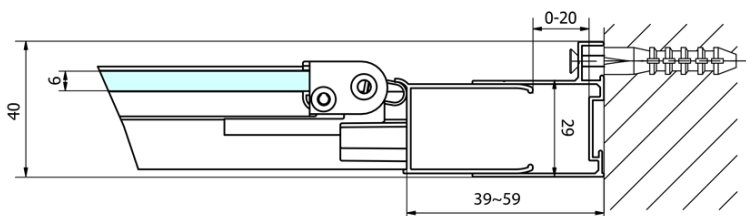

Farba profilu: Chróm - Leštený hliník

Tvar: Dvere do niky

Typ otvárania: Skladacie

Smer otvárania: Univerzálne

Šírka vstupu: 625 mm

Typ výplne: Číre sklo

Hrúbka skla: 6 mm

Inštalačná šírka od: 970 mm

Inštalačná šírka do: 1010 mm

Vlastnosti: Rámové prevedenie

Hmotnosť / ks: 31.0 kg

Balenie: 1 ks

Záruka: 2 roky

Technický list

Type	EL1970	EL1980	EL1990	EL1910
A	670~710	770~810	870~910	970~1010
B	390	480	550	625

Type	EL1970	EL1980	EL1990	EL1910
B	686~726	786~826	886~926	986~1026
C	390	480	550	625