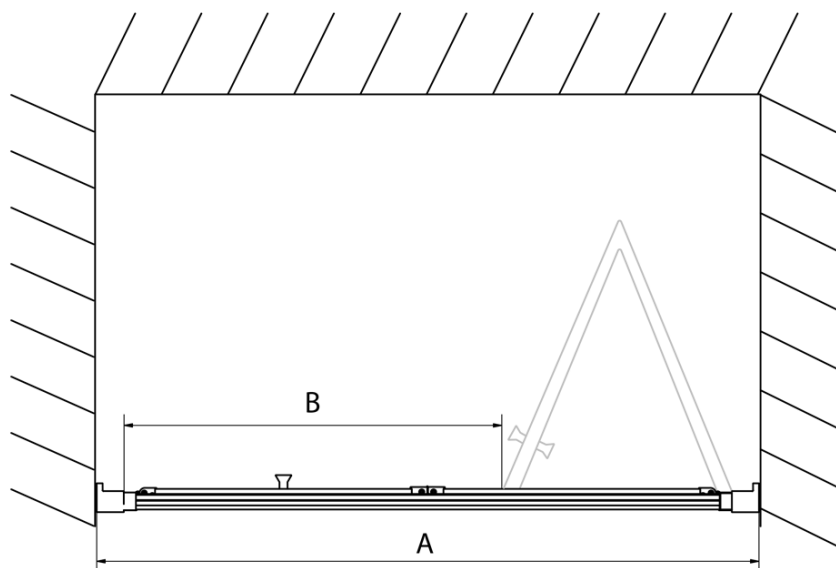

Farba profilu: Chróm - Leštený hliník

Tvar: Dvere do niky

Typ otvárania: Skladacie

Smer otvárania: Univerzálne

Šírka vstupu: 625 mm

Typ výplne: Číre sklo

Hrúbka skla: 6 mm

Inštalačná šírka od: 970 mm

Inštalačná šírka do: 1010 mm

Vlastnosti: Rámové prevedenie

Hmotnosť / ks: 31.0 kg

Balenie: 1 ks

Záruka: 2 roky

Technický list

Type	EL1970	EL1980	EL1990	EL1910
A	670~710	770~810	870~910	970~1010
B	390	480	550	625