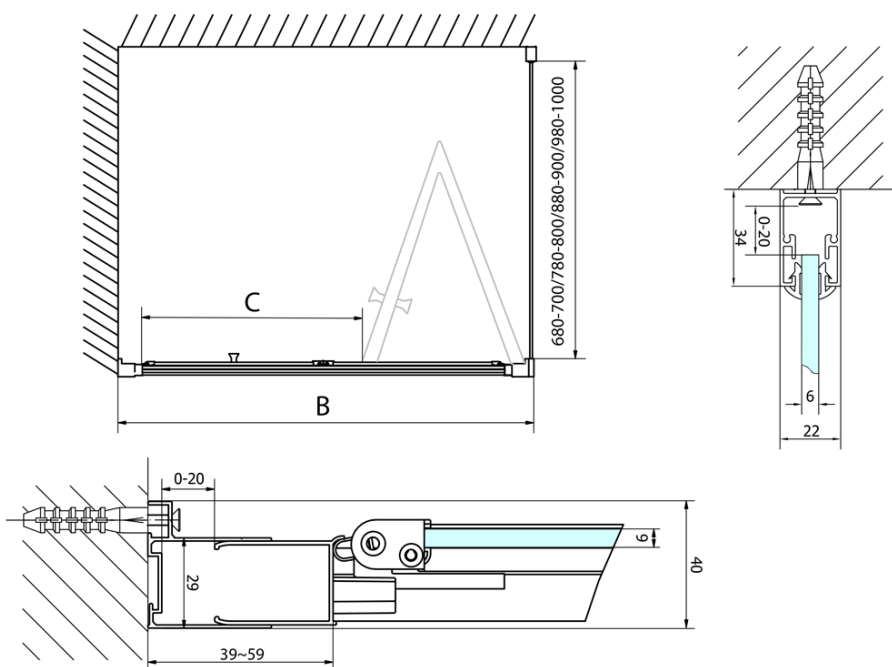

Objednací kód: EL1910

**Základné informácie**

Značka: Polysan

Séria: EASY

**Rozmery**

Šírka: 1000 mm

Výška: 1900 mm

**Vlastnosti**

Farba profilu: Chróm - Leštený hliník

Tvar: Dvere do niky

Typ otvárania: Skladacie

Smer otvárania: Univerzálne

Šírka vstupu: 625 mm

Typ výplne: Číre sklo

Hrúbka skla: 6 mm

Inštalačná šírka od: 970 mm

Inštalačná šírka do: 1010 mm

Vlastnosti: Rámové prevedenie

Hmotnosť / ks: 31.0 kg

Balenie: 1 ks

Záruka: 2 roky

Technický list

Type	EL1970	EL1980	EL1990	EL1910
A	670~710	770~810	870~910	970~1010
B	390	480	550	625

Type	EL1970	EL1980	EL1990	EL1910
B	686~726	786~826	886~926	986~1026
C	390	480	550	625