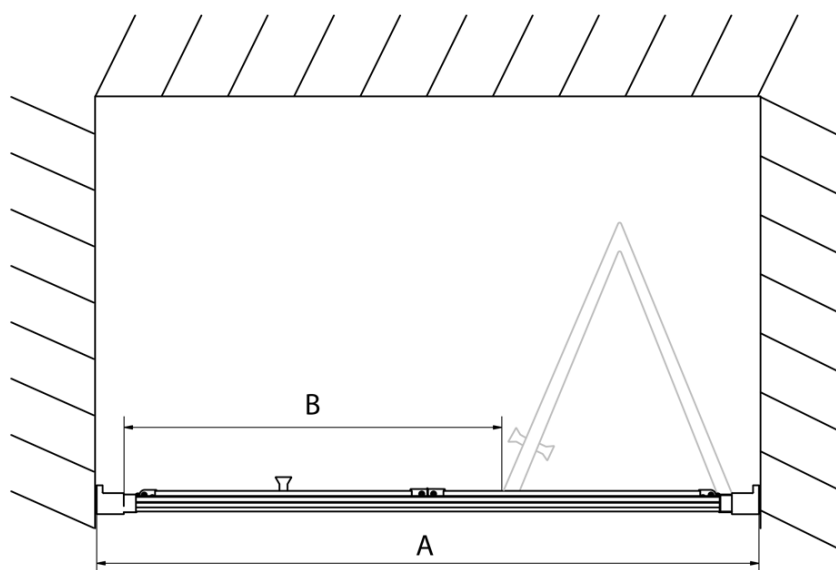

Farba profilu: Chróm - Leštený hliník

Tvar: Dvere do niky

Typ otvárania: Skladacie

Smer otvárania: Univerzálne

Šírka vstupu: 625 mm

Typ výplne: Číre sklo

Hrúbka skla: 6 mm

Inštalačná šírka od: 970 mm

Inštalačná šírka do: 1010 mm

Vlastnosti: Rámové prevedenie

Hmotnosť / ks: 31.0 kg

Balenie: 1 ks

Záruka: 2 roky

Technický list

Type	EL1970	EL1980	EL1990	EL1910
A	670~710	770~810	870~910	970~1010
B	390	480	550	625