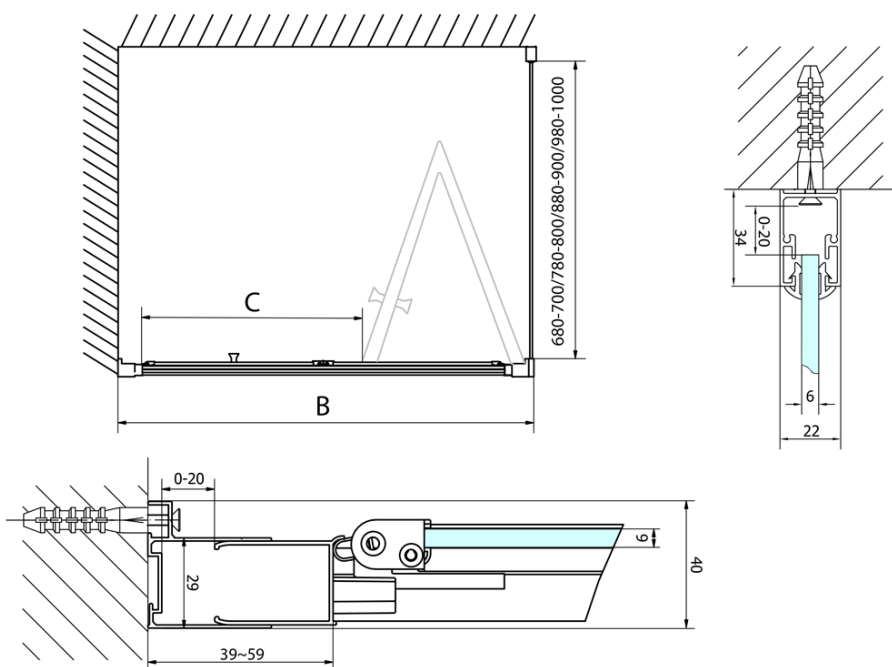

Objednací kód: EL1910

Základné informácie

Značka: Polysan

Séria: EASY

Rozmery

Šírka: 1000 mm

Výška: 1900 mm

Vlastnosti

Farba profilu: Chróm - Leštený hliník

Tvar: Dvere do niky

Typ otvárania: Skladacie

Smer otvárania: Univerzálne

Šírka vstupu: 625 mm

Typ výplne: Číre sklo

Hrúbka skla: 6 mm

Inštalačná šírka od: 970 mm

Inštalačná šírka do: 1010 mm

Vlastnosti: Rámové prevedenie

Hmotnosť / ks: 31.0 kg

Balenie: 1 ks

Záruka: 2 roky

Technický list

Type	EL1970	EL1980	EL1990	EL1910
A	670~710	770~810	870~910	970~1010
B	390	480	550	625

Type	EL1970	EL1980	EL1990	EL1910
B	686~726	786~826	886~926	986~1026
C	390	480	550	625