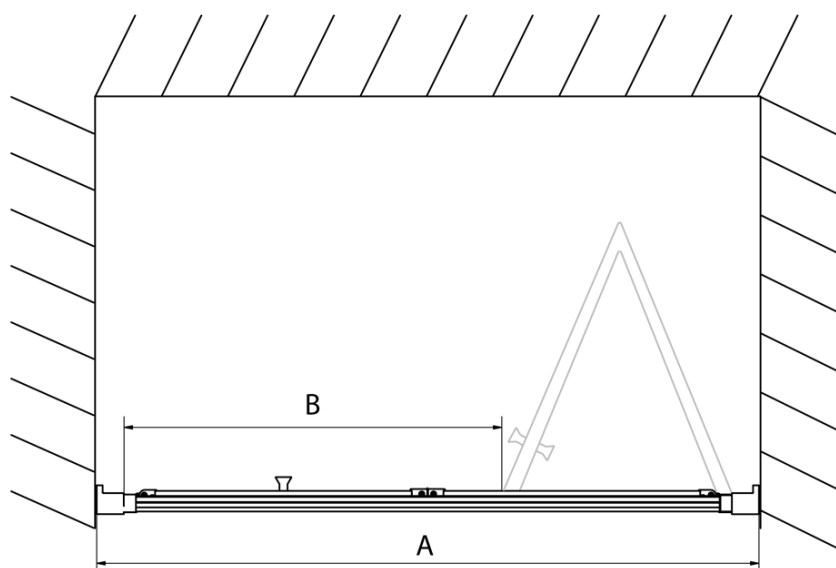

Farba profilu: Chróm - Leštený hliník

Tvar: Dvere do niky

Typ otvárania: Skladacie

Smer otvárania: Univerzálne

Šírka vstupu: 625 mm

Typ výplne: Číre sklo

Hrúbka skla: 6 mm

Inštalačná šírka od: 970 mm

Inštalačná šírka do: 1010 mm

Vlastnosti: Rámové prevedenie

Hmotnosť / ks: 31.0 kg

Balenie: 1 ks

Záruka: 2 roky

Technický list

Type	EL1970	EL1980	EL1990	EL1910
A	670~710	770~810	870~910	970~1010
B	390	480	550	625