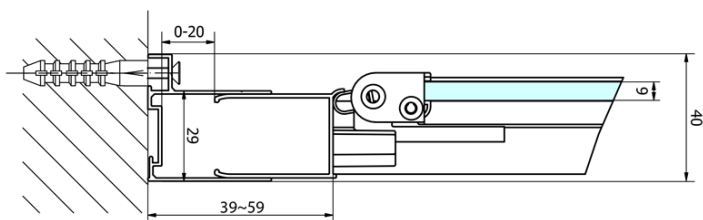

Farba profilu: Chróm - Leštený hliník

Tvar: Dvere do niky

Typ otvárania: Skladacie

Smer otvárania: Univerzálne

Šírka vstupu: 625 mm

Typ výplne: Číre sklo

Hrúbka skla: 6 mm

Inštalačná šírka od: 970 mm

Inštalačná šírka do: 1010 mm

Vlastnosti: Rámové prevedenie

Hmotnosť / ks: 31.0 kg

Balenie: 1 ks

Záruka: 2 roky

Technický list

Type	EL1970	EL1980	EL1990	EL1910
A	670~710	770~810	870~910	970~1010
B	390	480	550	625