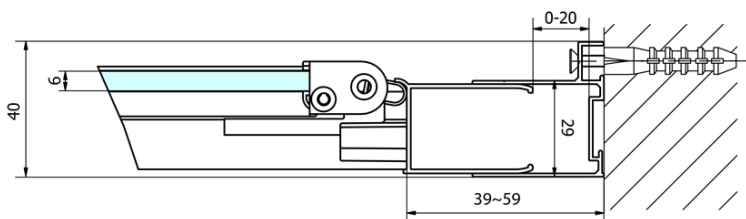

Farba profilu: Chróm - Leštený hliník

Tvar: Dvere do niky

Typ otvárania: Skladacie

Smer otvárania: Univerzálne

Šírka vstupu: 625 mm

Typ výplne: Číre sklo

Hrúbka skla: 6 mm

Inštalačná šírka od: 970 mm

Inštalačná šírka do: 1010 mm

Vlastnosti: Rámové prevedenie

Hmotnosť / ks: 31.0 kg

Balenie: 1 ks

Záruka: 2 roky

Technický list

Type	EL1970	EL1980	EL1990	EL1910
A	670~710	770~810	870~910	970~1010
B	390	480	550	625

Type	EL1970	EL1980	EL1990	EL1910
B	686~726	786~826	886~926	986~1026
C	390	480	550	625