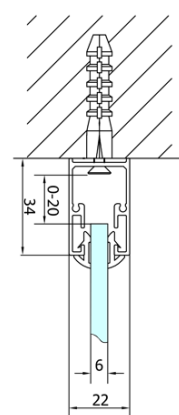

Objednací kód: EL1910

Základné informácie

Značka: Polysan

Séria: EASY

Rozmery

Šírka: 1000 mm

Výška: 1900 mm

Vlastnosti

Farba profilu: Chróm - Leštený hliník

Tvar: Dvere do niky

Typ otvárania: Skladacie

Smer otvárania: Univerzálne

Šírka vstupu: 625 mm

Typ výplne: Číre sklo

Hrúbka skla: 6 mm

Inštalačná šírka od: 970 mm

Inštalačná šírka do: 1010 mm

Vlastnosti: Rámové prevedenie

Hmotnosť / ks: 31.0 kg

Balenie: 1 ks

Záruka: 2 roky

Technický list

Type	EL1970	EL1980	EL1990	EL1910
A	670~710	770~810	870~910	970~1010
B	390	480	550	625

Type	EL1970	EL1980	EL1990	EL1910
B	686~726	786~826	886~926	986~1026
C	390	480	550	625