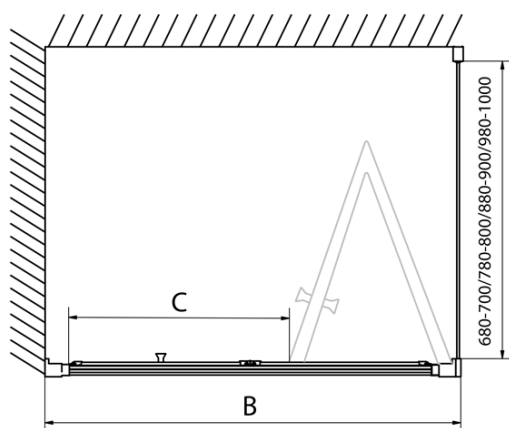

Farba profilu: Chróm - Leštený hliník

Tvar: Dvere do niky

Typ otvárania: Skladacie

Smer otvárania: Univerzálne

Šírka vstupu: 625 mm

Typ výplne: Číre sklo

Hrúbka skla: 6 mm

Inštalačná šírka od: 970 mm

Inštalačná šírka do: 1010 mm

Vlastnosti: Rámové prevedenie

Hmotnosť / ks: 31.0 kg

Balenie: 1 ks

Záruka: 2 roky

Technický list

Type	EL1970	EL1980	EL1990	EL1910
A	670~710	770~810	870~910	970~1010
B	390	480	550	625