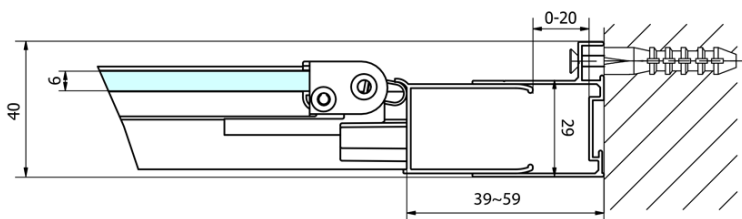

Farba profilu: Chróm - Leštený hliník

Tvar: Dvere do niky

Typ otvárania: Skladacie

Smer otvárania: Univerzálne

Šírka vstupu: 625 mm

Typ výplne: Číre sklo

Hrúbka skla: 6 mm

Inštalačná šírka od: 970 mm

Inštalačná šírka do: 1010 mm

Vlastnosti: Rámové prevedenie

Hmotnosť / ks: 31.0 kg

Balenie: 1 ks

Záruka: 2 roky

Technický list

Type	EL1970	EL1980	EL1990	EL1910
A	670~710	770~810	870~910	970~1010
B	390	480	550	625

Type	EL1970	EL1980	EL1990	EL1910
B	686~726	786~826	886~926	986~1026
C	390	480	550	625