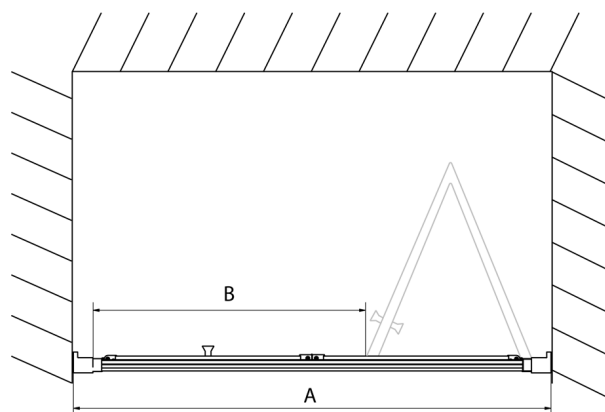

EASY sprchové dvere skladacie 1000mm, číre sklo

Objednací kód: EL1910

Rozmery

Šírka: 1000 mm

Výška: 1900 mm

Vlastnosti

Záruka: 2 roky

Technický list

| Type | EL1970 | EL1980 | EL1990 | EL1910 |
|------|---------|---------|---------|----------|
| A | 670-710 | 770-810 | 870-910 | 970-1010 |
| B | 390 | 480 | 550 | 625 |

| Type | EL1970 | EL1980 | EL1990 | EL1910 |
|------|---------|---------|---------|----------|
| B | 686-726 | 786-826 | 886-926 | 986-1026 |
| C | 390 | 480 | 550 | 625 |