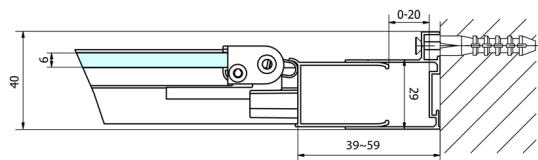

EASY sprchové dvere skladacie 1000mm, číre sklo

Objednací kód: EL1910

Rozmery

Šírka: 1000 mm

Výška: 1900 mm

Vlastnosti

Záruka: 2 roky

Technický list

| Type | EL1970 | EL1980 | EL1990 | EL1910 |
|------|---------|---------|---------|----------|
| A | 670-710 | 770-810 | 870-910 | 970-1010 |
| B | 390 | 480 | 550 | 625 |

| Type | EL1970 | EL1980 | EL1990 | EL1910 |
|------|---------|---------|---------|----------|
| B | 686-726 | 786-826 | 886-926 | 986-1026 |
| C | 390 | 480 | 550 | 625 |