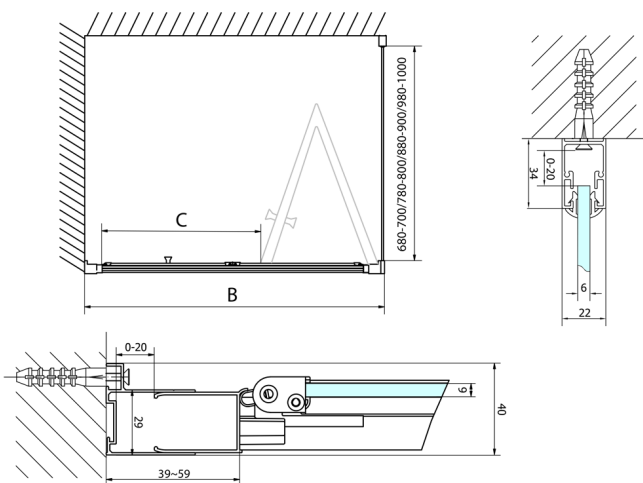

EASY sprchové dvere skladacie 1000mm, číre sklo

Objednací kód: EL1910

Rozmery

Šírka: 1000 mm

Výška: 1900 mm

Vlastnosti

Záruka: 2 roky

Technický list

| Type | EL1970 | EL1980 | EL1990 | EL1910 |
|------|---------|---------|---------|----------|
| A | 670-710 | 770-810 | 870-910 | 970-1010 |
| B | 390 | 480 | 550 | 625 |

| Type | EL1970 | EL1980 | EL1990 | EL1910 |
|------|---------|---------|---------|----------|
| B | 686-726 | 786-826 | 886-926 | 986-1026 |
| C | 390 | 480 | 550 | 625 |