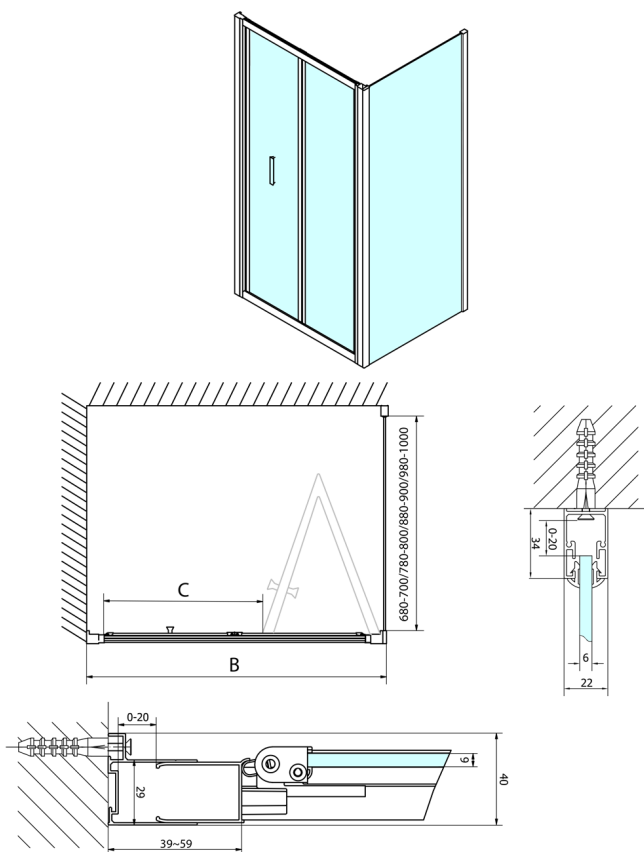

Objednací kód: EL1990

Rozměry

Šírka: 900 mm
Výška: 1900 mm

Vlastnosti

Záruka: 2 roky

Technický list

Type	EL1970	EL1980	EL1990	EL1910
A	670-710	770-810	870-910	970-1010
B	390	480	550	625

Type	EL1970	EL1980	EL1990	EL1910
B	686-726	786-826	886-926	986-1026
C	390	480	550	625