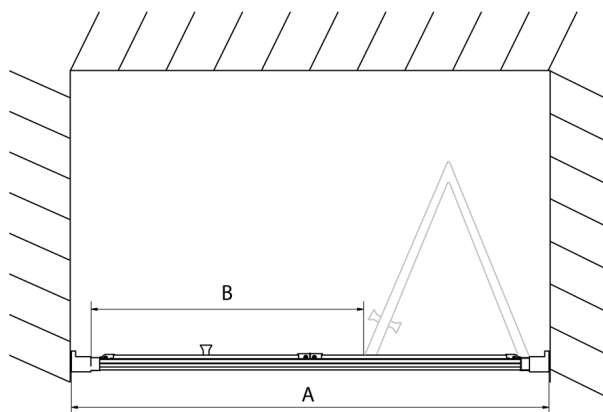

Objednací kód: EL1990

Rozměry

Šírka: 900 mm
Výška: 1900 mm

Vlastnosti

Záruka: 2 roky

Technický list

Type	EL1970	EL1980	EL1990	EL1910
A	670-710	770-810	870-910	970-1010
B	390	480	550	625

Type	EL1970	EL1980	EL1990	EL1910
B	686-726	786-826	886-926	986-1026
C	390	480	550	625