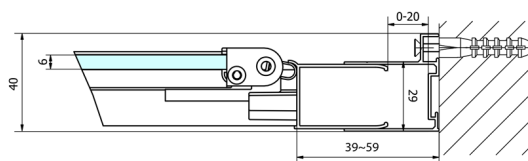

Objednací kód: EL1990

Rozměry

Šírka: 900 mm
Výška: 1900 mm

Vlastnosti

Záruka: 2 roky

Technický list

Type	EL1970	EL1980	EL1990	EL1910
A	670-710	770-810	870-910	970-1010
B	390	480	550	625

Type	EL1970	EL1980	EL1990	EL1910
B	686-726	786-826	886-926	986-1026
C	390	480	550	625