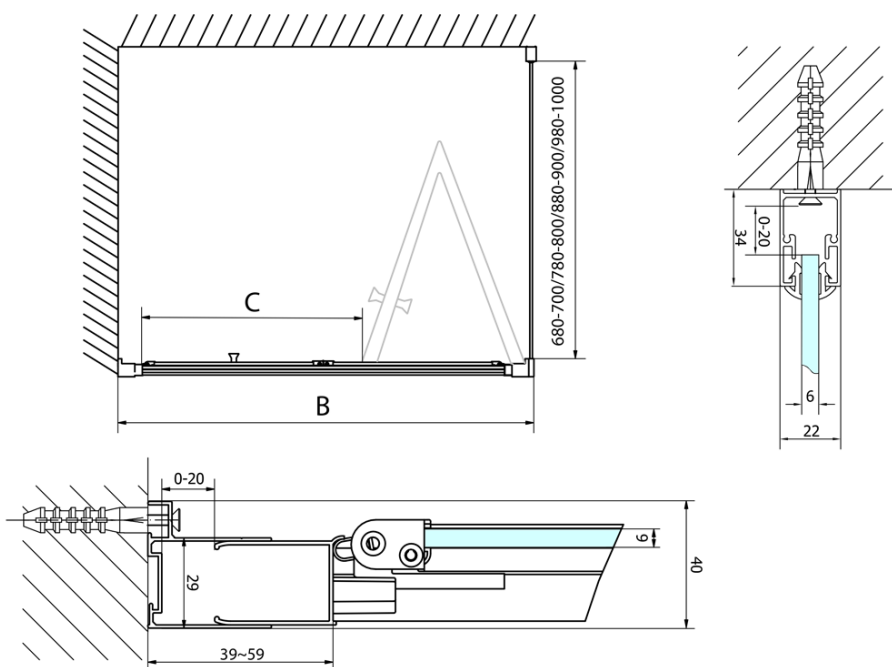

Objednací kód: EL1980

Základné informácie

Značka: Polysan

Séria: EASY

Rozmery

Šírka: 800 mm

Výška: 1900 mm

Vlastnosti

Farba profilu: Chróm - Leštený hliník

Tvar: Dvere do niky

Typ otvárania: Skladacie

Smer otvárania: Univerzálne

Šírka vstupu: 480 mm

Typ výplne: Číre sklo

Hrúbka skla: 6 mm

Inštalačná šírka od: 770 mm

Inštalačná šírka do: 810 mm

Vlastnosti: Rámové prevedenie

Hmotnosť / ks: 25.0 kg

Balenie: 1 ks

Záruka: 2 roky

Technický list

Type	EL1970	EL1980	EL1990	EL1910
A	670~710	770~810	870~910	970~1010
B	390	480	550	625

Type	EL1970	EL1980	EL1990	EL1910
B	686~726	786~826	886~926	986~1026
C	390	480	550	625