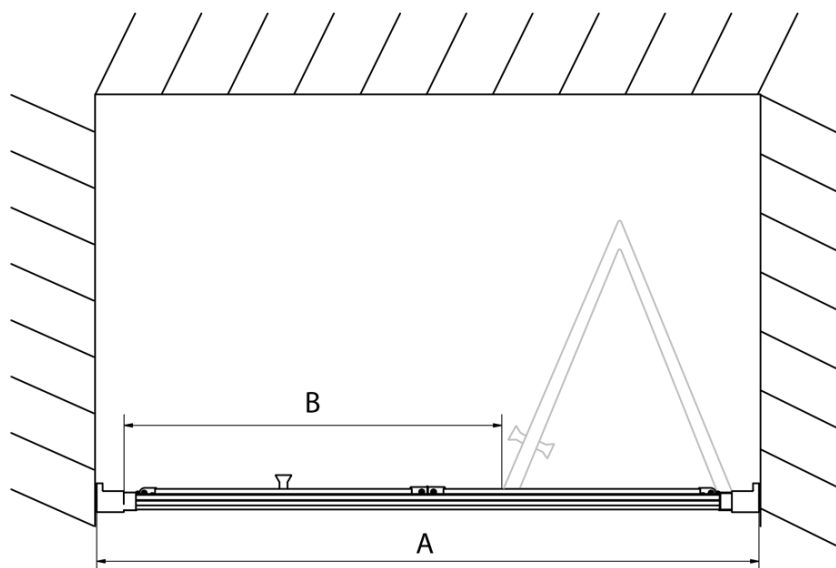

## Rozmery

Šírka: 800 mm

Výška: 1900 mm

## Vlastnosti

Farba profilu: Chróm - Leštený hliník

Tvar: Dvere do niky

Typ otvárania: Skladacie

Smer otvárania: Univerzálne

Šírka vstupu: 480 mm

Typ výplne: Číre sklo

Hrúbka skla: 6 mm

Inštalačná šírka od: 770 mm

Inštalačná šírka do: 810 mm

Vlastnosti: Rámové prevedenie

Hmotnosť / ks: 25.0 kg

Balenie: 1 ks

Záruka: 2 roky

Technický list

Type	EL1970	EL1980	EL1990	EL1910
A	670~710	770~810	870~910	970~1010
B	390	480	550	625