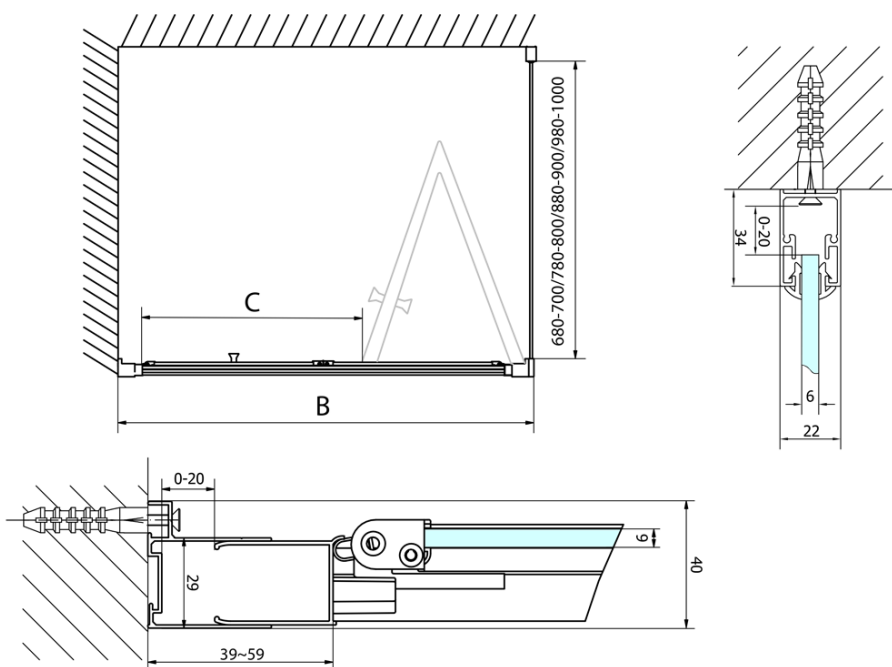

## Rozmery

Šírka: 800 mm

Výška: 1900 mm

## Vlastnosti

Farba profilu: Chróm - Leštený hliník

Tvar: Dvere do niky

Typ otvárania: Skladacie

Smer otvárania: Univerzálne

Šírka vstupu: 480 mm

Typ výplne: Číre sklo

Hrúbka skla: 6 mm

Inštalačná šírka od: 770 mm

Inštalačná šírka do: 810 mm

Vlastnosti: Rámové prevedenie

Hmotnosť / ks: 25.0 kg

Balenie: 1 ks

Záruka: 2 roky

Technický list

Type	EL1970	EL1980	EL1990	EL1910
A	670~710	770~810	870~910	970~1010
B	390	480	550	625

Type	EL1970	EL1980	EL1990	EL1910
B	686~726	786~826	886~926	986~1026
C	390	480	550	625