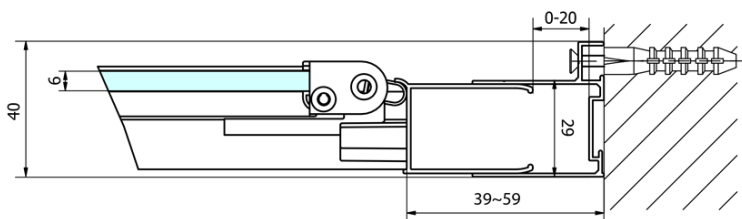

## Rozmery

Šírka: 800 mm

Výška: 1900 mm

## Vlastnosti

Farba profilu: Chróm - Leštený hliník

Tvar: Dvere do niky

Typ otvárania: Skladacie

Smer otvárania: Univerzálne

Šírka vstupu: 480 mm

Typ výplne: Číre sklo

Hrúbka skla: 6 mm

Inštalačná šírka od: 770 mm

Inštalačná šírka do: 810 mm

Vlastnosti: Rámové prevedenie

Hmotnosť / ks: 25.0 kg

Balenie: 1 ks

Záruka: 2 roky

Technický list

Type	EL1970	EL1980	EL1990	EL1910
A	670~710	770~810	870~910	970~1010
B	390	480	550	625