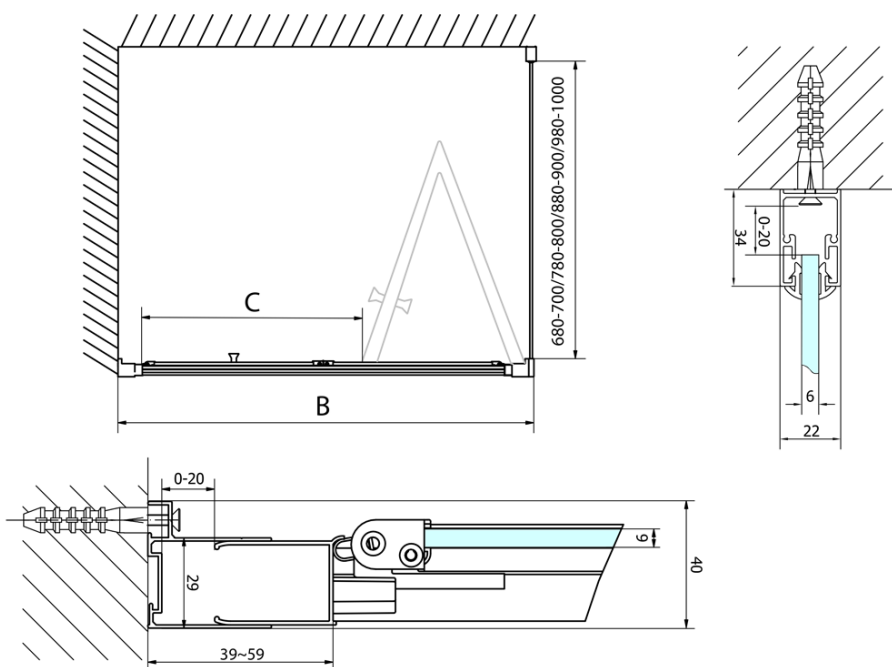

Objednací kód: EL1980

**Základné informácie**

Značka: Polysan

Séria: EASY

**Rozmery**

Šírka: 800 mm

Výška: 1900 mm

**Vlastnosti**

Farba profilu: Chróm - Leštený hliník

Tvar: Dvere do niky

Typ otvárania: Skladacie

Smer otvárania: Univerzálne

Šírka vstupu: 480 mm

Typ výplne: Číre sklo

Hrúbka skla: 6 mm

Inštalačná šírka od: 770 mm

Inštalačná šírka do: 810 mm

Vlastnosti: Rámové prevedenie

Hmotnosť / ks: 25.0 kg

Balenie: 1 ks

Záruka: 2 roky

Technický list

Type	EL1970	EL1980	EL1990	EL1910
A	670~710	770~810	870~910	970~1010
B	390	480	550	625

Type	EL1970	EL1980	EL1990	EL1910
B	686~726	786~826	886~926	986~1026
C	390	480	550	625