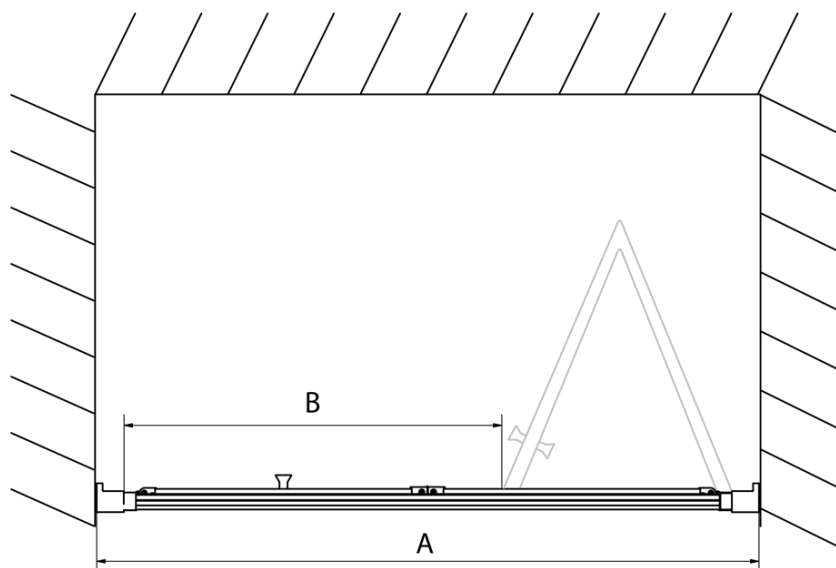

Farba profilu: Chróm - Leštený hliník

Tvar: Dvere do niky

Typ otvárania: Skladacie

Smer otvárania: Univerzálne

Šírka vstupu: 480 mm

Typ výplne: Číre sklo

Hrúbka skla: 6 mm

Inštalačná šírka od: 770 mm

Inštalačná šírka do: 810 mm

Vlastnosti: Rámové prevedenie

Hmotnosť / ks: 25.0 kg

Balenie: 1 ks

Záruka: 2 roky

Technický list

Type	EL1970	EL1980	EL1990	EL1910
A	670~710	770~810	870~910	970~1010
B	390	480	550	625