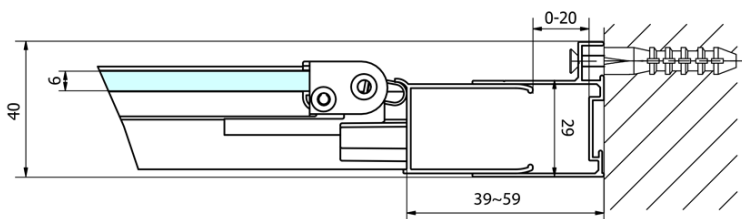

Farba profilu: Chróm - Leštený hliník

Tvar: Dvere do niky

Typ otvárania: Skladacie

Smer otvárania: Univerzálne

Šírka vstupu: 480 mm

Typ výplne: Číre sklo

Hrúbka skla: 6 mm

Inštalačná šírka od: 770 mm

Inštalačná šírka do: 810 mm

Vlastnosti: Rámové prevedenie

Hmotnosť / ks: 25.0 kg

Balenie: 1 ks

Záruka: 2 roky

Technický list

Type	EL1970	EL1980	EL1990	EL1910
A	670~710	770~810	870~910	970~1010
B	390	480	550	625

Type	EL1970	EL1980	EL1990	EL1910
B	686~726	786~826	886~926	986~1026
C	390	480	550	625