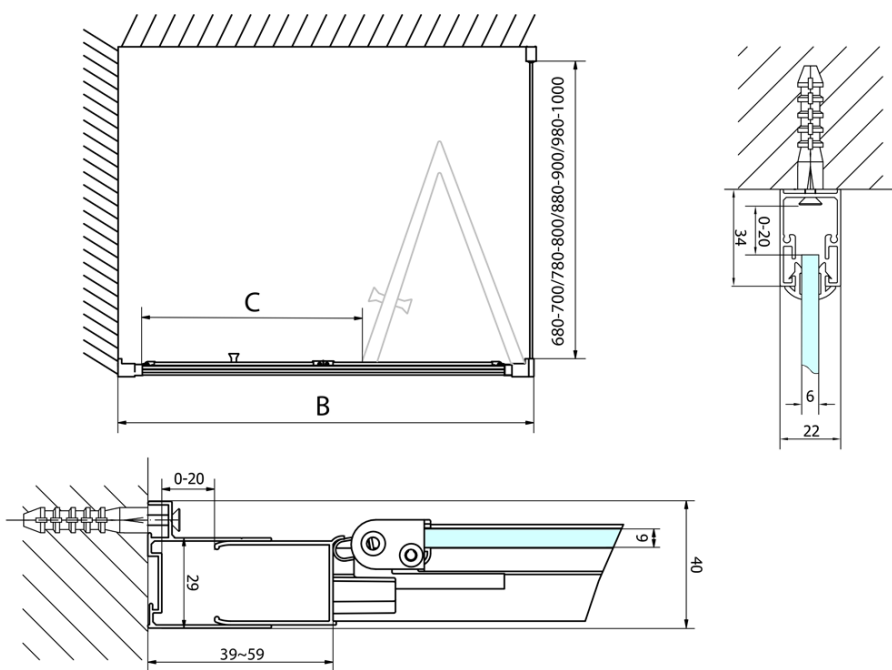

Objednací kód: EL1980

Základné informácie

Značka: Polysan

Séria: EASY

Rozmery

Šírka: 800 mm

Výška: 1900 mm

Vlastnosti

Farba profilu: Chróm - Leštený hliník

Tvar: Dvere do niky

Typ otvárania: Skladacie

Smer otvárania: Univerzálne

Šírka vstupu: 480 mm

Typ výplne: Číre sklo

Hrúbka skla: 6 mm

Inštalačná šírka od: 770 mm

Inštalačná šírka do: 810 mm

Vlastnosti: Rámové prevedenie

Hmotnosť / ks: 25.0 kg

Balenie: 1 ks

Záruka: 2 roky

Technický list

Type	EL1970	EL1980	EL1990	EL1910
A	670~710	770~810	870~910	970~1010
B	390	480	550	625

Type	EL1970	EL1980	EL1990	EL1910
B	686~726	786~826	886~926	986~1026
C	390	480	550	625