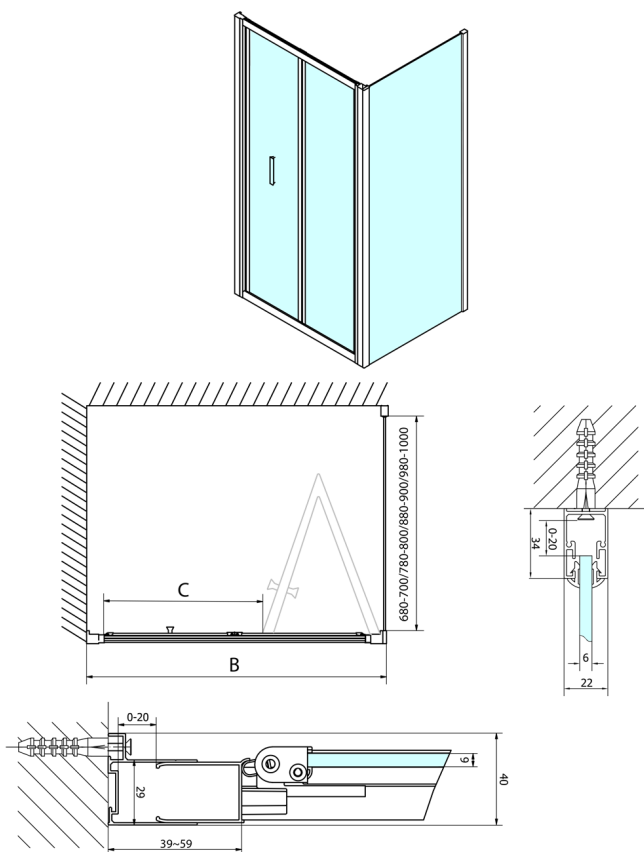

Objednací kód: EL1980

**Rozměry**

Šírka: 800 mm  
Výška: 1900 mm

**Vlastnosti**

Záruka: 2 roky

**Technický list**

Type	EL1970	EL1980	EL1990	EL1910
A	670-710	770-810	870-910	970-1010
B	390	480	550	625

Type	EL1970	EL1980	EL1990	EL1910
B	686-726	786-826	886-926	986-1026
C	390	480	550	625