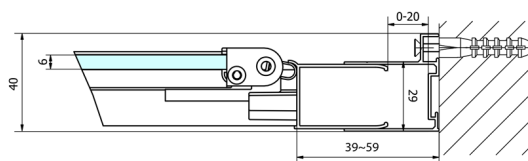

Objednací kód: EL1980

**Rozměry**

Šírka: 800 mm  
Výška: 1900 mm

**Vlastnosti**

Záruka: 2 roky

**Technický list**

Type	EL1970	EL1980	EL1990	EL1910
A	670-710	770-810	870-910	970-1010
B	390	480	550	625

Type	EL1970	EL1980	EL1990	EL1910
B	686-726	786-826	886-926	986-1026
C	390	480	550	625