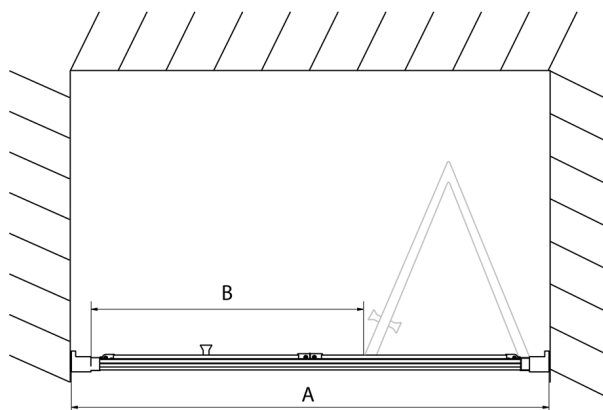

Objednací kód: EL1980

**Rozměry**

Šírka: 800 mm  
Výška: 1900 mm

**Vlastnosti**

Záruka: 2 roky

**Technický list**

Type	EL1970	EL1980	EL1990	EL1910
A	670-710	770-810	870-910	970-1010
B	390	480	550	625

Type	EL1970	EL1980	EL1990	EL1910
B	686-726	786-826	886-926	986-1026
C	390	480	550	625