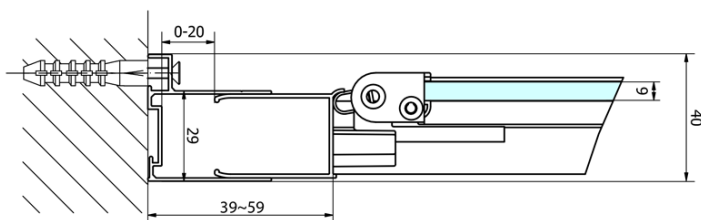

## Rozmery

Šírka: 700 mm

Výška: 1900 mm

## Vlastnosti

Farba profilu: Chróm - Leštený hliník

Tvar: Dvere do niky

Typ otvárania: Skladacie

Smer otvárania: Univerzálne

Šírka vstupu: 390 mm

Typ výplne: Číre sklo

Hrúbka skla: 6 mm

Inštalačná šírka od: 670 mm

Inštalačná šírka do: 710 mm

Vlastnosti: Rámové prevedenie

Hmotnosť / ks: 22.0 kg

Balenie: 1 ks

Záruka: 2 roky

Technický list

Type	EL1970	EL1980	EL1990	EL1910
A	670~710	770~810	870~910	970~1010
B	390	480	550	625