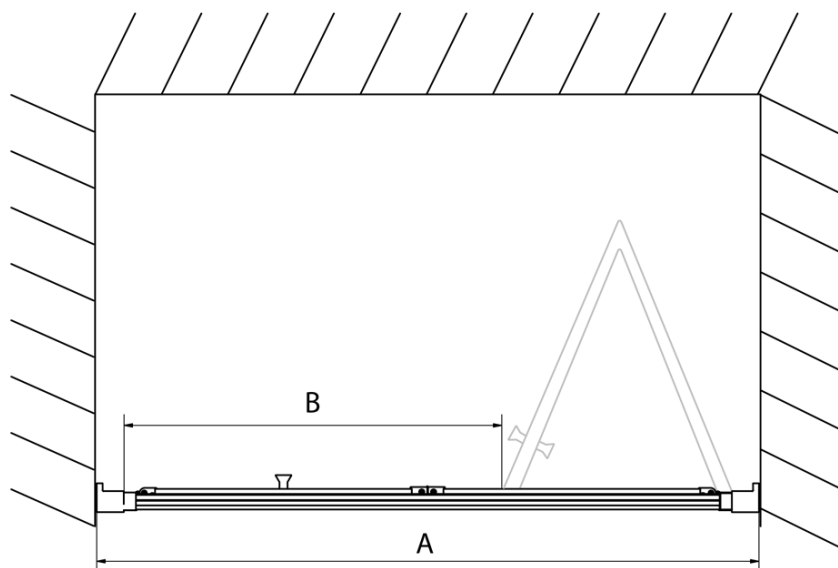

## Rozmery

Šírka: 700 mm

Výška: 1900 mm

## Vlastnosti

Farba profilu: Chróm - Leštený hliník

Tvar: Dvere do niky

Typ otvárania: Skladacie

Smer otvárania: Univerzálne

Šírka vstupu: 390 mm

Typ výplne: Číre sklo

Hrúbka skla: 6 mm

Inštalačná šírka od: 670 mm

Inštalačná šírka do: 710 mm

Vlastnosti: Rámové prevedenie

Hmotnosť / ks: 22.0 kg

Balenie: 1 ks

Záruka: 2 roky

Technický list

Type	EL1970	EL1980	EL1990	EL1910
A	670~710	770~810	870~910	970~1010
B	390	480	550	625