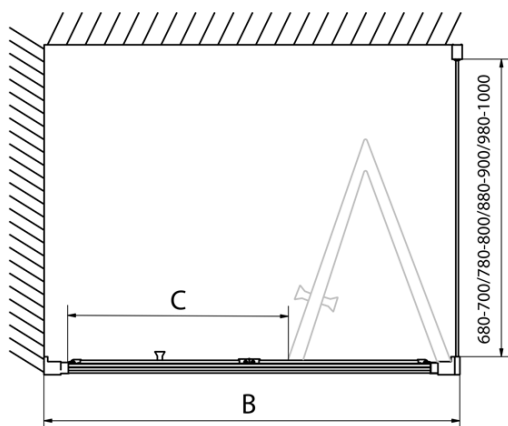

## Rozmery

Šírka: 700 mm

Výška: 1900 mm

## Vlastnosti

Farba profilu: Chróm - Leštený hliník

Tvar: Dvere do niky

Typ otvárania: Skladacie

Smer otvárania: Univerzálne

Šírka vstupu: 390 mm

Typ výplne: Číre sklo

Hrúbka skla: 6 mm

Inštalačná šírka od: 670 mm

Inštalačná šírka do: 710 mm

Vlastnosti: Rámové prevedenie

Hmotnosť / ks: 22.0 kg

Balenie: 1 ks

Záruka: 2 roky

Technický list

Type	EL1970	EL1980	EL1990	EL1910
A	670~710	770~810	870~910	970~1010
B	390	480	550	625