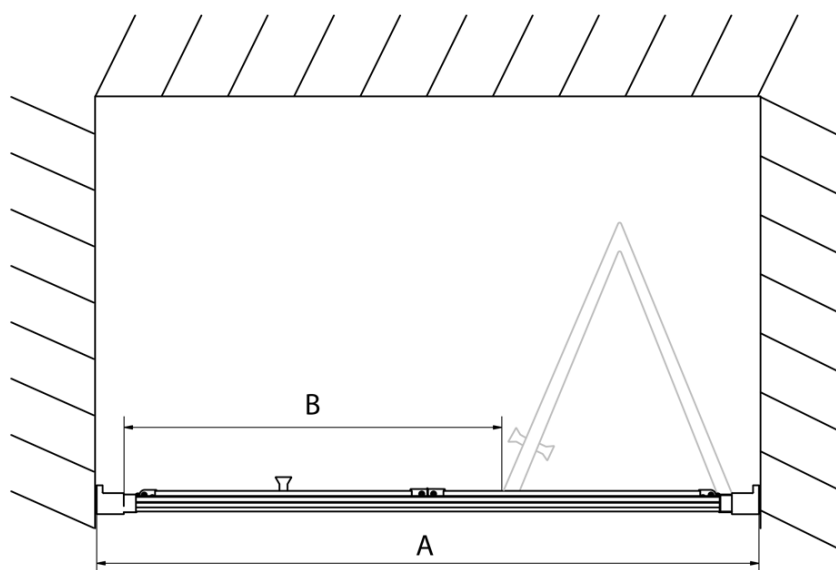

## Rozmery

Šírka: 700 mm

Výška: 1900 mm

## Vlastnosti

Farba profilu: Chróm - Leštený hliník

Tvar: Dvere do niky

Typ otvárania: Skladacie

Smer otvárania: Univerzálne

Šírka vstupu: 390 mm

Typ výplne: Číre sklo

Hrúbka skla: 6 mm

Inštalačná šírka od: 670 mm

Inštalačná šírka do: 710 mm

Vlastnosti: Rámové prevedenie

Hmotnosť / ks: 22.0 kg

Balenie: 1 ks

Záruka: 2 roky

Technický list

Type	EL1970	EL1980	EL1990	EL1910
A	670~710	770~810	870~910	970~1010
B	390	480	550	625