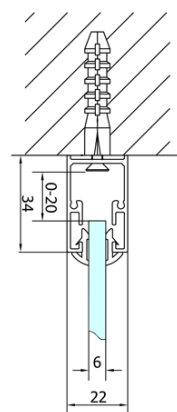

## Rozmery

Šírka: 700 mm

Výška: 1900 mm

## Vlastnosti

Farba profilu: Chróm - Leštený hliník

Tvar: Dvere do niky

Typ otvárania: Skladacie

Smer otvárania: Univerzálne

Šírka vstupu: 390 mm

Typ výplne: Číre sklo

Hrúbka skla: 6 mm

Inštalačná šírka od: 670 mm

Inštalačná šírka do: 710 mm

Vlastnosti: Rámové prevedenie

Hmotnosť / ks: 22.0 kg

Balenie: 1 ks

Záruka: 2 roky

Technický list

Type	EL1970	EL1980	EL1990	EL1910
A	670~710	770~810	870~910	970~1010
B	390	480	550	625

Type	EL1970	EL1980	EL1990	EL1910
B	686~726	786~826	886~926	986~1026
C	390	480	550	625