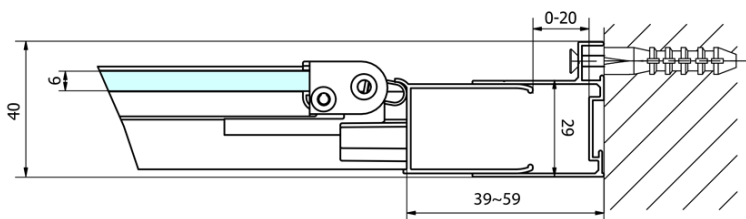

## Rozmery

Šírka: 700 mm

Výška: 1900 mm

## Vlastnosti

Farba profilu: Chróm - Leštený hliník

Tvar: Dvere do niky

Typ otvárania: Skladacie

Smer otvárania: Univerzálne

Šírka vstupu: 390 mm

Typ výplne: Číre sklo

Hrúbka skla: 6 mm

Inštalačná šírka od: 670 mm

Inštalačná šírka do: 710 mm

Vlastnosti: Rámové prevedenie

Hmotnosť / ks: 22.0 kg

Balenie: 1 ks

Záruka: 2 roky

Technický list

Type	EL1970	EL1980	EL1990	EL1910
A	670~710	770~810	870~910	970~1010
B	390	480	550	625