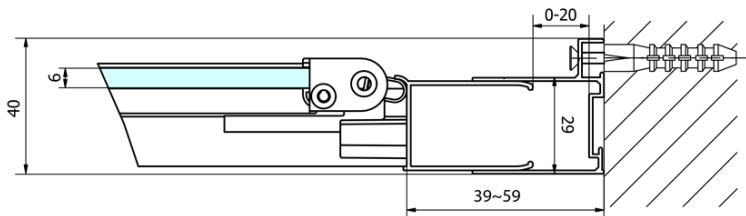

## Rozmery

Šírka: 700 mm

Výška: 1900 mm

## Vlastnosti

Farba profilu: Chróm - Leštený hliník

Tvar: Dvere do niky

Typ otvárania: Skladacie

Smer otvárania: Univerzálne

Šírka vstupu: 390 mm

Typ výplne: Číre sklo

Hrúbka skla: 6 mm

Inštalačná šírka od: 670 mm

Inštalačná šírka do: 710 mm

Vlastnosti: Rámové prevedenie

Hmotnosť / ks: 22.0 kg

Balenie: 1 ks

Záruka: 2 roky

Technický list

Type	EL1970	EL1980	EL1990	EL1910
A	670~710	770~810	870~910	970~1010
B	390	480	550	625