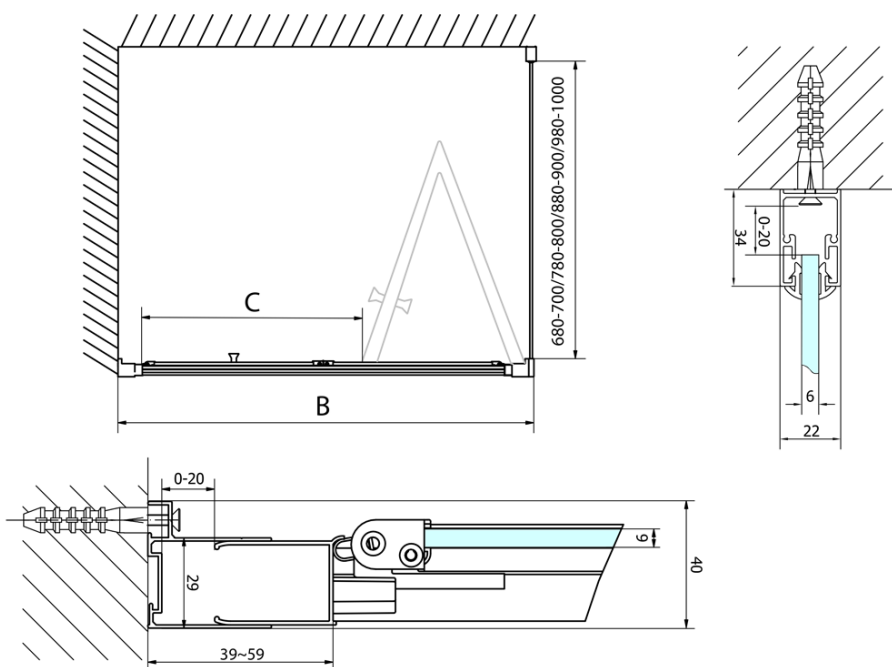

Objednací kód: EL1970

Základné informácie

Značka: Polysan

Séria: EASY

Rozmery

Šírka: 700 mm

Výška: 1900 mm

Vlastnosti

Farba profilu: Chróm - Leštený hliník

Tvar: Dvere do niky

Typ otvárania: Skladacie

Smer otvárania: Univerzálne

Šírka vstupu: 390 mm

Typ výplne: Číre sklo

Hrúbka skla: 6 mm

Inštalačná šírka od: 670 mm

Inštalačná šírka do: 710 mm

Vlastnosti: Rámové prevedenie

Hmotnosť / ks: 22.0 kg

Balenie: 1 ks

Záruka: 2 roky

Technický list

Type	EL1970	EL1980	EL1990	EL1910
A	670~710	770~810	870~910	970~1010
B	390	480	550	625

Type	EL1970	EL1980	EL1990	EL1910
B	686~726	786~826	886~926	986~1026
C	390	480	550	625