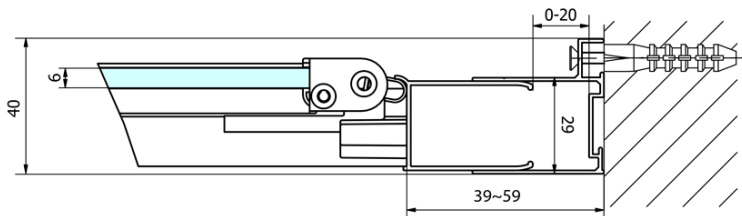

Farba profilu: Chróm - Leštený hliník

Tvar: Dvere do niky

Typ otvárania: Skladacie

Smer otvárania: Univerzálne

Šírka vstupu: 390 mm

Typ výplne: Číre sklo

Hrúbka skla: 6 mm

Inštalačná šírka od: 670 mm

Inštalačná šírka do: 710 mm

Vlastnosti: Rámové prevedenie

Hmotnosť / ks: 22.0 kg

Balenie: 1 ks

Záruka: 2 roky

Technický list

Type	EL1970	EL1980	EL1990	EL1910
A	670~710	770~810	870~910	970~1010
B	390	480	550	625

Type	EL1970	EL1980	EL1990	EL1910
B	686~726	786~826	886~926	986~1026
C	390	480	550	625