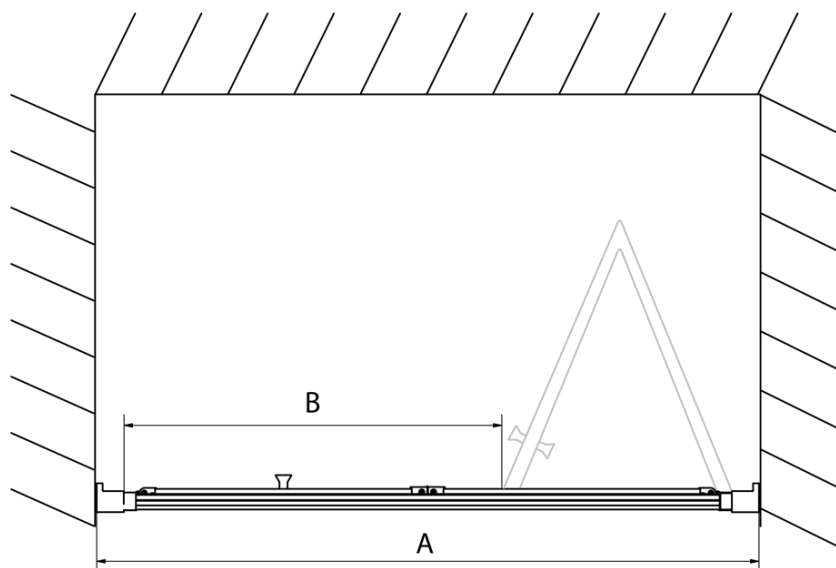

Farba profilu: Chróm - Leštený hliník

Tvar: Dvere do niky

Typ otvárania: Skladacie

Smer otvárania: Univerzálne

Šírka vstupu: 390 mm

Typ výplne: Číre sklo

Hrúbka skla: 6 mm

Inštalačná šírka od: 670 mm

Inštalačná šírka do: 710 mm

Vlastnosti: Rámové prevedenie

Hmotnosť / ks: 22.0 kg

Balenie: 1 ks

Záruka: 2 roky

Technický list

Type	EL1970	EL1980	EL1990	EL1910
A	670~710	770~810	870~910	970~1010
B	390	480	550	625