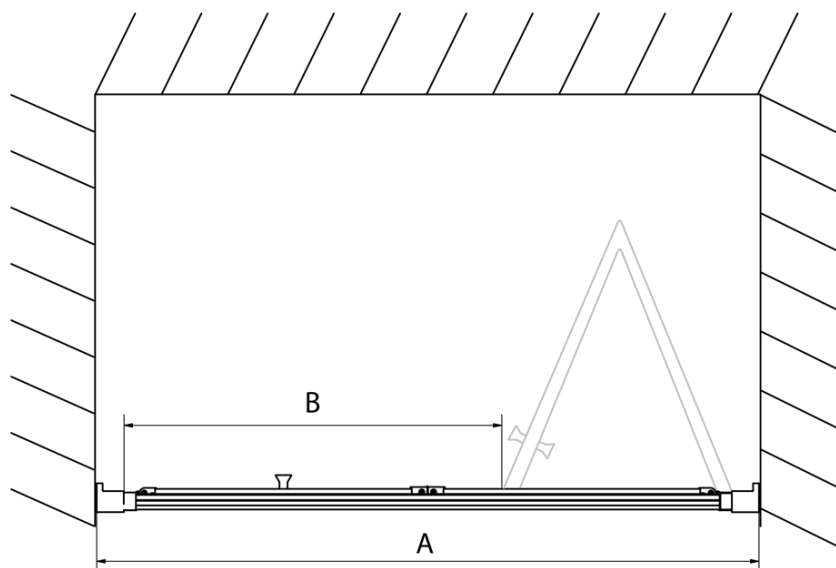

## Rozmery

Šírka: 700 mm

Výška: 1900 mm

## Vlastnosti

Farba profilu: Chróm - Leštený hliník

Tvar: Dvere do niky

Typ otvárania: Skladacie

Smer otvárania: Univerzálne

Šírka vstupu: 390 mm

Typ výplne: Číre sklo

Hrúbka skla: 6 mm

Inštalačná šírka od: 670 mm

Inštalačná šírka do: 710 mm

Vlastnosti: Rámové prevedenie

Hmotnosť / ks: 22.0 kg

Balenie: 1 ks

Záruka: 2 roky

Technický list

Type	EL1970	EL1980	EL1990	EL1910
A	670~710	770~810	870~910	970~1010
B	390	480	550	625