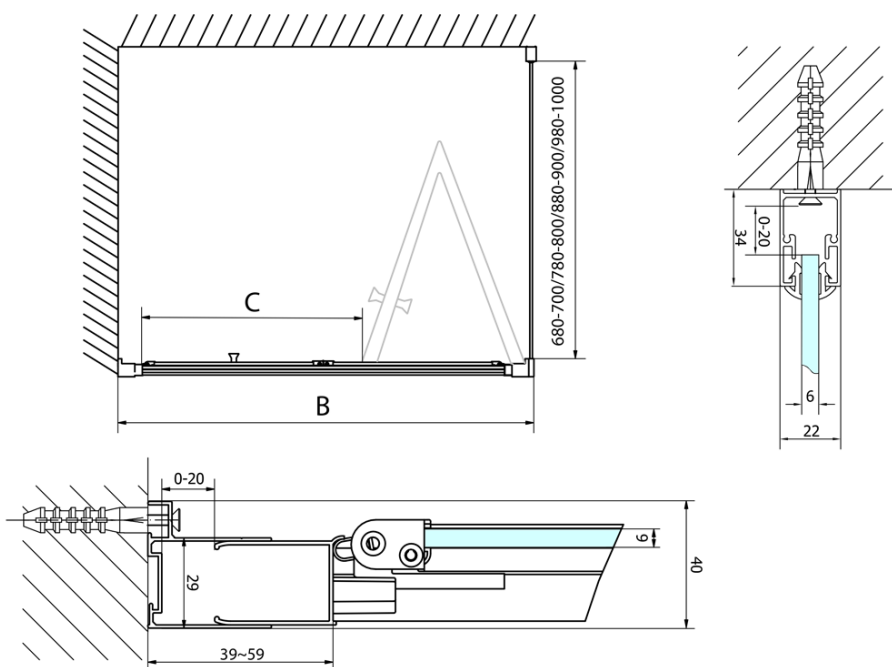

## Rozmery

Šírka: 700 mm

Výška: 1900 mm

## Vlastnosti

Farba profilu: Chróm - Leštený hliník

Tvar: Dvere do niky

Typ otvárania: Skladacie

Smer otvárania: Univerzálne

Šírka vstupu: 390 mm

Typ výplne: Číre sklo

Hrúbka skla: 6 mm

Inštalačná šírka od: 670 mm

Inštalačná šírka do: 710 mm

Vlastnosti: Rámové prevedenie

Hmotnosť / ks: 22.0 kg

Balenie: 1 ks

Záruka: 2 roky

Technický list

Type	EL1970	EL1980	EL1990	EL1910
A	670~710	770~810	870~910	970~1010
B	390	480	550	625

Type	EL1970	EL1980	EL1990	EL1910
B	686~726	786~826	886~926	986~1026
C	390	480	550	625