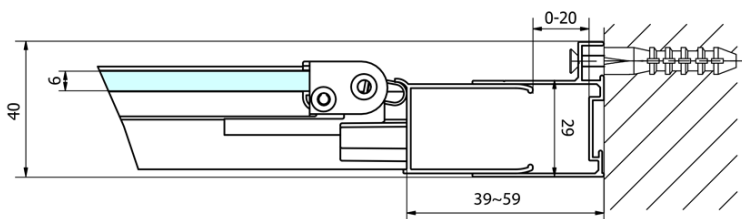

## Rozmery

Šírka: 700 mm

Výška: 1900 mm

## Vlastnosti

Farba profilu: Chróm - Leštený hliník

Tvar: Dvere do niky

Typ otvárania: Skladacie

Smer otvárania: Univerzálne

Šírka vstupu: 390 mm

Typ výplne: Číre sklo

Hrúbka skla: 6 mm

Inštalačná šírka od: 670 mm

Inštalačná šírka do: 710 mm

Vlastnosti: Rámové prevedenie

Hmotnosť / ks: 22.0 kg

Balenie: 1 ks

Záruka: 2 roky

Technický list

Type	EL1970	EL1980	EL1990	EL1910
A	670~710	770~810	870~910	970~1010
B	390	480	550	625