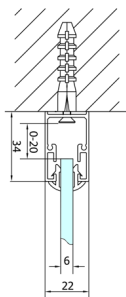

EASY sprchové dvere skladacie 700mm, číre sklo

Objednací kód: EL1970

Rozmery

Šírka: 700 mm
Výška: 1900 mm

Vlastnosti

Záruka: 2 roky

Technický list

Type	EL1970	EL1980	EL1990	EL1910
A	670-710	770-810	870-910	970-1010
B	390	480	550	625

Type	EL1970	EL1980	EL1990	EL1910
B	686-726	786-826	886-926	986-1026
C	390	480	550	625