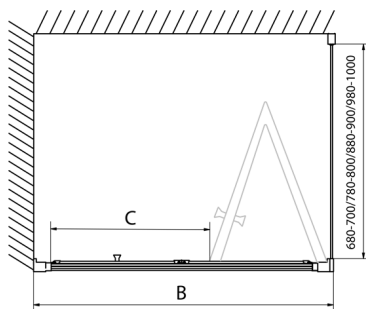

EASY sprchové dvere skladacie 700mm, číre sklo

Objednací kód: EL1970

Rozmery

Šírka: 700 mm
Výška: 1900 mm

Vlastnosti

Záruka: 2 roky

Technický list

Type	EL1970	EL1980	EL1990	EL1910
A	670-710	770-810	870-910	970-1010
B	390	480	550	625

Type	EL1970	EL1980	EL1990	EL1910
B	686-726	786-826	886-926	986-1026
C	390	480	550	625