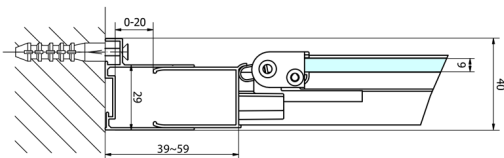

EASY sprchové dvere skladacie 700mm, číre sklo

Objednací kód: EL1970

Rozmery

Šírka: 700 mm
Výška: 1900 mm

Vlastnosti

Záruka: 2 roky

Technický list

Type	EL1970	EL1980	EL1990	EL1910
A	670-710	770-810	870-910	970-1010
B	390	480	550	625

Type	EL1970	EL1980	EL1990	EL1910
B	686-726	786-826	886-926	986-1026
C	390	480	550	625