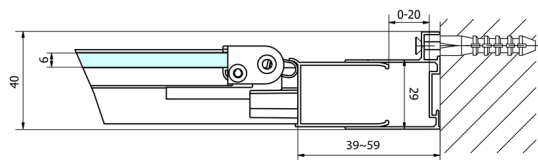

EASY sprchové dvere skladacie 700mm, číre sklo

Objednací kód: EL1970

Rozmery

Šírka: 700 mm
Výška: 1900 mm

Vlastnosti

Záruka: 2 roky

Technický list

Type	EL1970	EL1980	EL1990	EL1910
A	670-710	770-810	870-910	970-1010
B	390	480	550	625

Type	EL1970	EL1980	EL1990	EL1910
B	686-726	786-826	886-926	986-1026
C	390	480	550	625