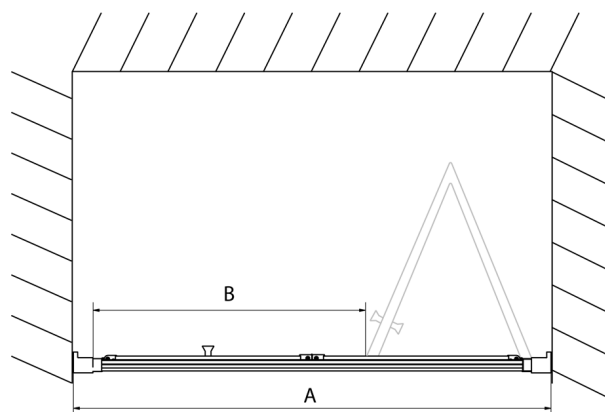

EASY sprchové dvere skladacie 700mm, číre sklo

Objednací kód: EL1970

Rozmery

Šírka: 700 mm
Výška: 1900 mm

Vlastnosti

Záruka: 2 roky

Technický list

Type	EL1970	EL1980	EL1990	EL1910
A	670-710	770-810	870-910	970-1010
B	390	480	550	625

Type	EL1970	EL1980	EL1990	EL1910
B	686-726	786-826	886-926	986-1026
C	390	480	550	625