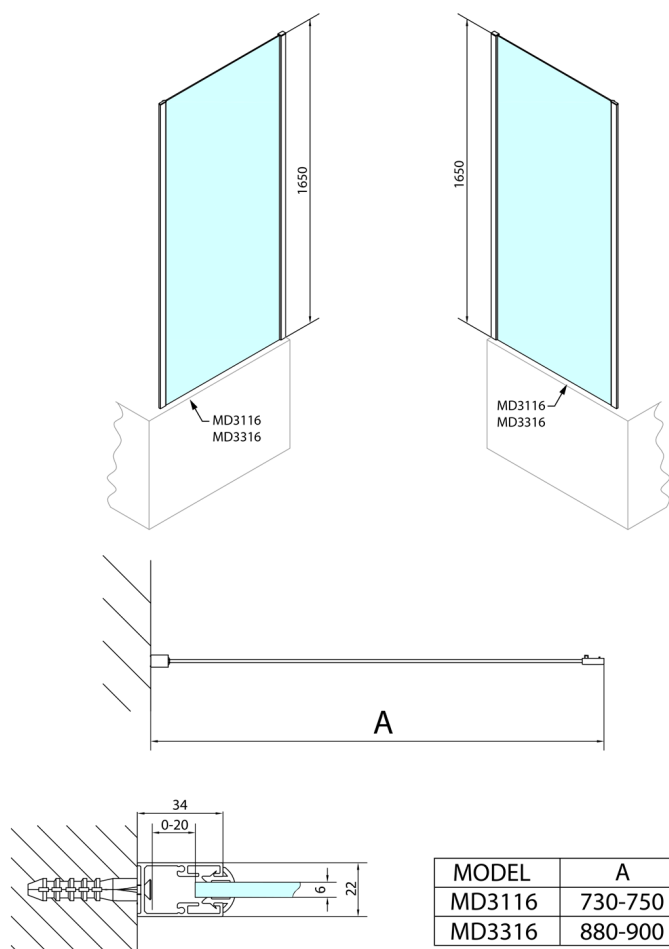

DEEP sprchová bočná stena 900x1650mm, číre sklo

Objednací kód: MD3316

Rozmery

Šírka: 900 mm
Výška: 1650 mm

Vlastnosti

Záruka: 2 roky

Technický list

MODEL	A
MD3116	730-750
MD3316	880-900