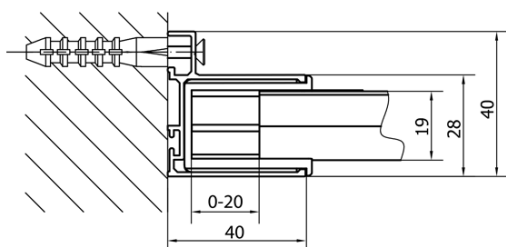

Objednací kód: MD1416

Základné informácie

Značka: Polysan

Séria: DEEP

Rozmery

Šírka: 1400 mm

Výška: 1650 mm

Vlastnosti

Farba profilu: Chróm - Leštený hliník

Tvar: Dvere do niky

Typ otvárania: Posuvné

Smer otvárania: Univerzálne

Šírka vstupu: 580 mm

Typ výplne: Číre sklo

Hrúbka skla: 6 mm

Vlastnosti: Rámové prevedenie

Stenový profil (Objednací kód: NDAE12)

Spodný výklopný pojazd (Objednací kód: NDAE33)

AGEL inštalačná súprava blister (Objednací kód: NDAESET)

Set zatláčacie tesnenie (Objednací kód: NDAE14)

Doraz pravý (Objednací kód: NDAE06P)

Technický list

MODEL	A	B	C
MD1116	1075-1115	~480	~430
MD1216	1175-1215	~530	~480
MD1316	1275-1315	~580	~530
MD1416	1375-1415	~630	~580
MD1516	1475-1515	~680	~630
MD1616	1575-1615	~730	~680