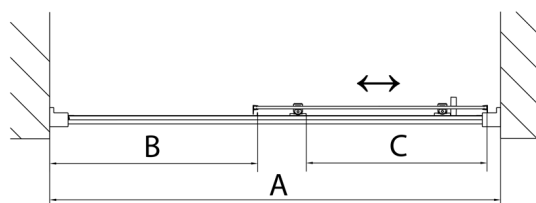

DEEP sprchové dveře 1400x1650mm, číre sklo

Objednací kód: MD1416

Rozměry

Šířka: 1400 mm

Výška: 1650 mm

Vlastnosti

Záruka: 2 roky

Technický list

MODEL	A	B	C
MD1116	1075-1115	~480	~430
MD1216	1175-1215	~530	~480
MD1316	1275-1315	~580	~530
MD1416	1375-1415	~630	~580
MD1516	1475-1515	~680	~630
MD1616	1575-1615	~730	~680