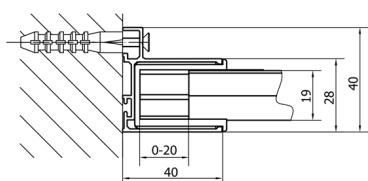

DEEP sprchové dveře 1400x1650mm, číre sklo

Objednací kód: MD1416

Rozměry

Šířka: 1400 mm

Výška: 1650 mm

Vlastnosti

Záruka: 2 roky

Technický list

MODEL	A	B	C
MD1116	1075-1115	~480	~430
MD1216	1175-1215	~530	~480
MD1316	1275-1315	~580	~530
MD1416	1375-1415	~630	~580
MD1516	1475-1515	~680	~630
MD1616	1575-1615	~730	~680