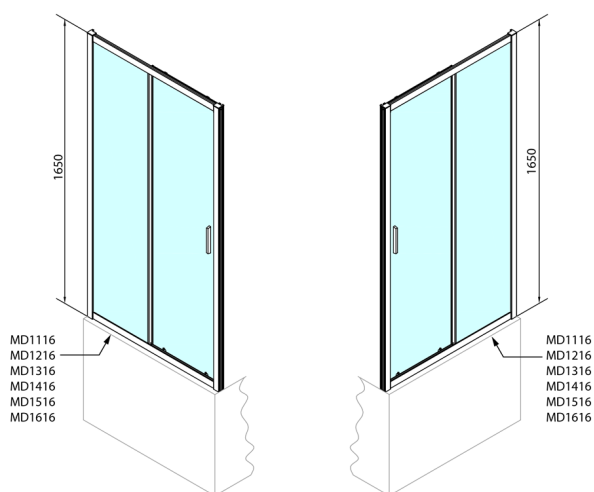

DEEP sprchové dveře 1400x1650mm, číre sklo

Objednací kód: MD1416

Rozměry

Šířka: 1400 mm

Výška: 1650 mm

Vlastnosti

Záruka: 2 roky

Technický list

MODEL	A	B	C
MD1116	1075-1115	~480	~430
MD1216	1175-1215	~530	~480
MD1316	1275-1315	~580	~530
MD1416	1375-1415	~630	~580
MD1516	1475-1515	~680	~630
MD1616	1575-1615	~730	~680