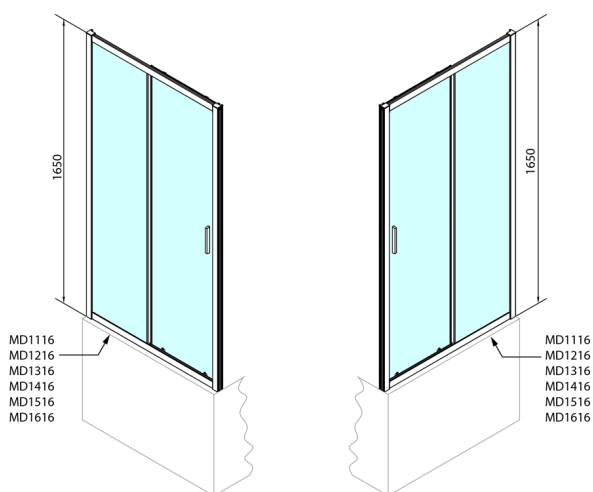

Technický list

MODEL	A	B	C
MD1116	1075-1115	~480	~430
MD1216	1175-1215	~530	~480
MD1316	1275-1315	~580	~530
MD1416	1375-1415	~630	~580
MD1516	1475-1515	~680	~630
MD1616	1575-1615	~730	~680