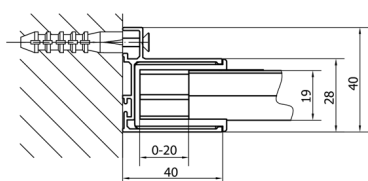

Technický list

MODEL	A	B	C
MD1116	1075-1115	~480	~430
MD1216	1175-1215	~530	~480
MD1316	1275-1315	~580	~530
MD1416	1375-1415	~630	~580
MD1516	1475-1515	~680	~630
MD1616	1575-1615	~730	~680