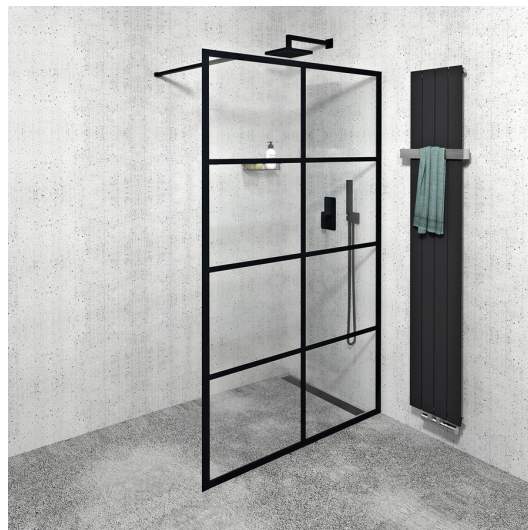

## Základné informácie

Značka: Gelco  
Séria: CURE BLACK

## Rozmery

Výška: 2000 mm  
Hĺbka: 1400 mm

## Vlastnosti

Farba profilu: Čierna mat  
Tvar: Jednostenná pevná  
Typ výplne: Číre sklo  
Úprava skla: Coated glass  
Hrúbka skla: 8 mm  
Hmotnosť / ks: 67.0 kg  
Balenie: 1 ks  
Záruka: 2 roky

## Odporúčame prikúpiť

1 ks CURE BLACK prídavný panel 350 mm, čire sklo (Objednací kód: CB350)