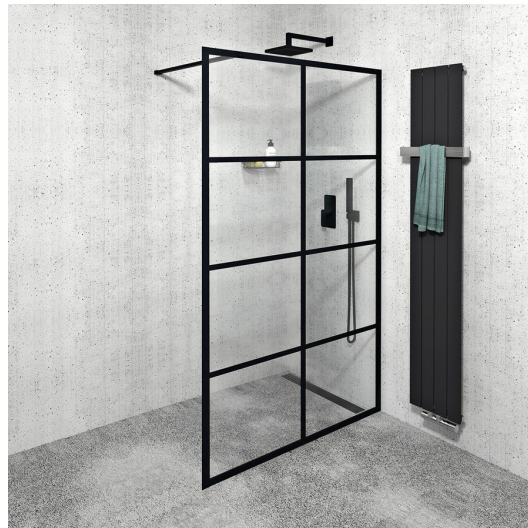

Objednací kód: CB120

Základné informácie

Značka: Gelco
Séria: CURE BLACK

Rozmery

Výška: 2000 mm
Hĺbka: 1200 mm

Vlastnosti

Farba profilu: Čierna mat
Tvar: Jednostenná pevná
Typ výplne: Čire sklo
Úprava skla: Coated glass
Hrúbka skla: 8 mm
Hmotnosť / ks: 62.0 kg
Balenie: 1 ks
Záruka: 2 roky

Odporúčame prikúpiť

1 ks CURE BLACK prídavný panel 350 mm, čire sklo (Objednací kód: CB350)

Náhradné diely

CURE BLACK stenový profil, čierna matná (Objednací kód: CB01)
CURE BLACK náhradná prídavná vzpera 1000 mm, čierna matná (Objednací kód: CBSB100)
CURE BLACK set (4 ks) krytiek šróbov, čierna matná (Objednací kód: CB03)
CURE BLACK úchyt vzpery, čierna matná (Objednací kód: CB02)