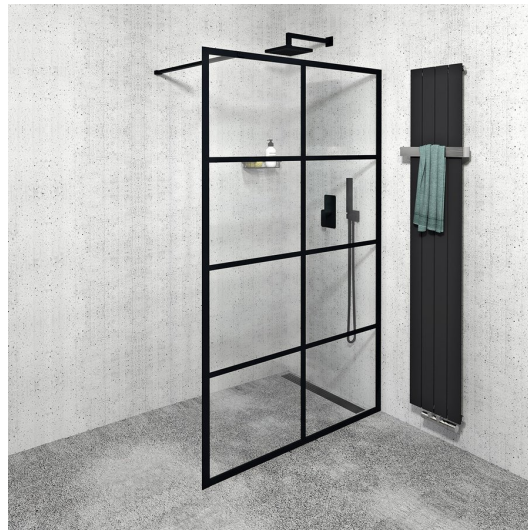

Objednací kód: CB120

Základné informácie

Značka: Gelco
Séria: CURE BLACK

Rozmery

Výška: 2000 mm
Hĺbka: 1200 mm

Vlastnosti

Farba profilu: Čierna mat
Tvar: Jednostenná pevná
Typ výplne: Čire sklo
Úprava skla: Coated glass
Hrúbka skla: 8 mm
Hmotnosť / ks: 62.0 kg
Balenie: 1 ks
Záruka: 2 roky

Odporúčame prikúpiť

1 ks CURE BLACK prídavný panel 350 mm, čire sklo (Objednací kód: CB350)

Náhradné diely

CURE BLACK stenový profil, čierna matná (Objednací kód: CB01)
CURE BLACK náhradná prídavná vzpera 1000 mm, čierna matná (Objednací kód: CBSB100)
CURE BLACK set (4 ks) krytiek šróbov, čierna matná (Objednací kód: CB03)
CURE BLACK úchyt vzpery, čierna matná (Objednací kód: CB02)