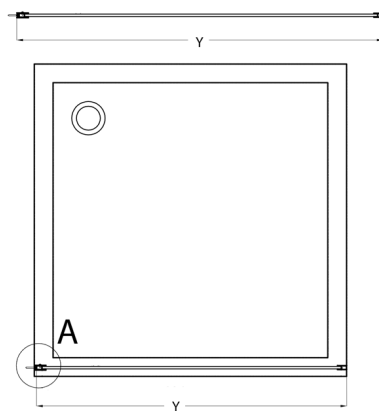

Technický list

TYP	Y
CB120	1180-1195
CB140	1380-1395