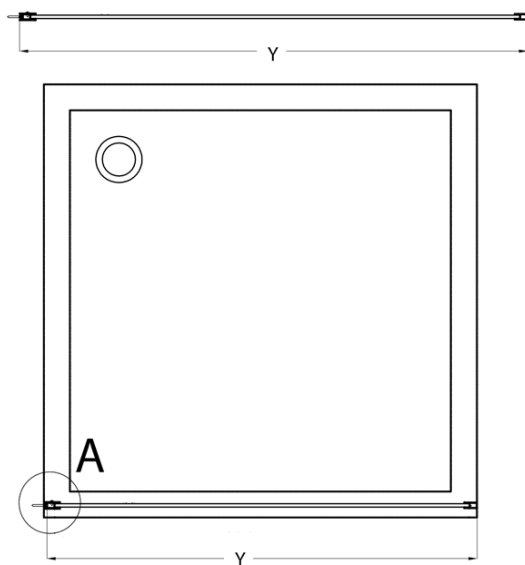

Objednací kód: CB110

Základné informácie

Značka: Gelco
Séria: CURE BLACK

Rozmery

Výška: 2000 mm
Hĺbka: 1100 mm

Vlastnosti

Farba profilu: Čierna mat
Tvar: Jednostenná pevná
Typ výplne: Číre sklo
Úprava skla: Coated glass
Hrúbka skla: 8 mm
Hmotnosť / ks: 57.0 kg
Balenie: 1 ks
Záruka: 2 roky

Odporúčame prikúpiť

1 ks CURE BLACK prídavný panel 350 mm, číre sklo (Objednací kód: CB350)

Náhradné diely

CURE BLACK stenový profil, čierna matná (Objednací kód: CB01)

CURE BLACK náhradná prídavná vzpěra 1000 mm, čierna matná (Objednací kód: CBSB100)

CURE BLACK set (4 ks) krytiék šróbov, čierna matná (Objednací kód: CB03)

CURE BLACK úchyt vzpery, čierna matná (Objednací kód: CB02)

Technický list

TYP	Y
CB70	680-695
CB80	780-795
CB90	880-895
CB100	980-995
CB110	1080-1095