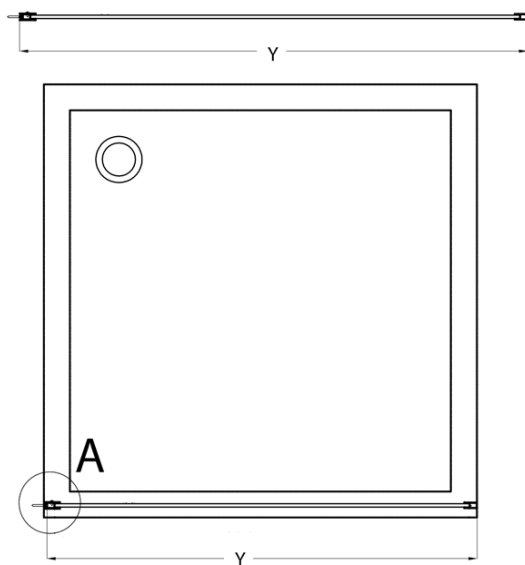

Objednací kód: CB110

Základné informácie

Značka: Gelco
Séria: CURE BLACK

Rozmery

Výška: 2000 mm
Hĺbka: 1100 mm

Vlastnosti

Farba profilu: Čierna mat
Tvar: Jednostenná pevná
Typ výplne: Číre sklo
Úprava skla: Coated glass
Hrúbka skla: 8 mm
Hmotnosť / ks: 57.0 kg
Balenie: 1 ks
Záruka: 2 roky

Odporúčame prikúpiť

1 ks CURE BLACK prídavný panel 350 mm, číre sklo (Objednací kód: CB350)

Náhradné diely

CURE BLACK stenový profil, čierna matná (Objednací kód: CB01)

CURE BLACK náhradná prídavná vzpěra 1000 mm, čierna matná (Objednací kód: CBSB100)

CURE BLACK set (4 ks) krytiiek šróbov, čierna matná (Objednací kód: CB03)

CURE BLACK úchyt vzpery, čierna matná (Objednací kód: CB02)

Technický list

TYP	Y
CB70	680-695
CB80	780-795
CB90	880-895
CB100	980-995
CB110	1080-1095