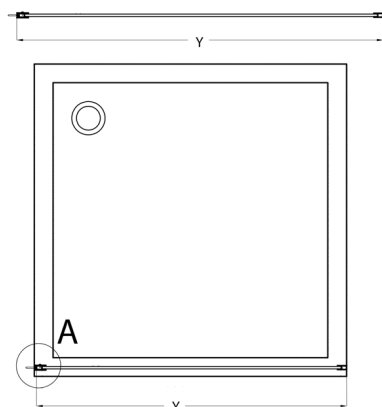

**Objednací kód:** CB110

**Rozměry**

Výška: 2000 mm

Hĺbka: 1100 mm

**Vlastnosti**

Záruka: 2 roky

## Technický list

TYP	Y
CB70	680-695
CB80	780-795
CB90	880-895
CB100	980-995
CB110	1080-1095

# CURE BLACK sprchová zástena 1100 mm, číre sklo

TYP	X
CB70+CB350	686-701
CB80 +CB350	786-801
CB90 +CB350	886-901
CB100 +CB350	986-1001
CB110 +CB350	1086-1101