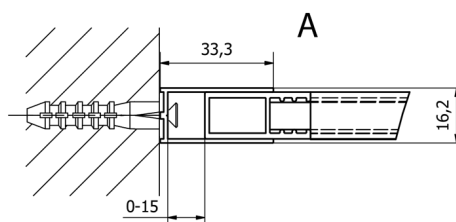

**Objednací kód:** CB110

**Rozměry**

Výška: 2000 mm

Hĺbka: 1100 mm

**Vlastnosti**

Záruka: 2 roky

## Technický list

TYP	Y
CB70	680-695
CB80	780-795
CB90	880-895
CB100	980-995
CB110	1080-1095

# CURE BLACK sprchová zástena 1100 mm, číre sklo

TYP	X
CB70+CB350	686-701
CB80 +CB350	786-801
CB90 +CB350	886-901
CB100 +CB350	986-1001
CB110 +CB350	1086-1101