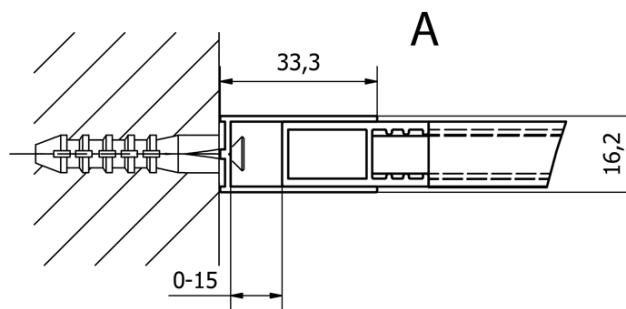

Objednací kód: CB100

Základné informácie

Značka: Gelco
Séria: CURE BLACK

Rozmery

Výška: 2000 mm
Hĺbka: 1000 mm

Vlastnosti

Farba profilu: Čierna mat
Tvar: Jednostenná pevná
Typ výplne: Číre sklo
Úprava skla: Coated glass
Hrúbka skla: 8 mm
Hmotnosť / ks: 43.0 kg
Balenie: 1 ks
Záruka: 2 roky

Odporúčame prikúpiť

1 ks CURE BLACK prídavný panel 350 mm, číre sklo (Objednací kód: CB350)

Náhradné diely

CURE BLACK stenový profil, čierna matná (Objednací kód: CB01)

CURE BLACK náhradná prídavná vzpěra 1000 mm, čierna matná (Objednací kód: CBSB100)

CURE BLACK set (4 ks) krytiek šróbov, čierna matná (Objednací kód: CB03)

CURE BLACK úchyt vzpery, čierna matná (Objednací kód: CB02)

Technický list

TYP	Y
CB70	680-695
CB80	780-795
CB90	880-895
CB100	980-995
CB110	1080-1095