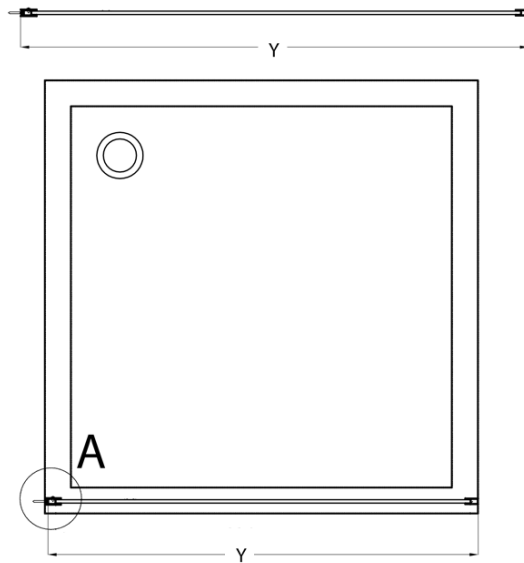

Objednací kód: CB100

Základné informácie

Značka: Gelco
Séria: CURE BLACK

Rozmery

Výška: 2000 mm
Hĺbka: 1000 mm

Vlastnosti

Farba profilu: Čierna mat
Tvar: Jednostenná pevná
Typ výplne: Číre sklo
Úprava skla: Coated glass
Hrúbka skla: 8 mm
Hmotnosť / ks: 43.0 kg
Balenie: 1 ks
Záruka: 2 roky

Odporúčame prikúpiť

1 ks CURE BLACK prídavný panel 350 mm, číre sklo (Objednací kód: CB350)

Náhradné diely

CURE BLACK stenový profil, čierna matná (Objednací kód: CB01)

CURE BLACK náhradná prídavná vzpěra 1000 mm, čierna matná (Objednací kód: CBSB100)

CURE BLACK set (4 ks) krytiek šróbov, čierna matná (Objednací kód: CB03)

CURE BLACK úchyt vzpery, čierna matná (Objednací kód: CB02)

Technický list

TYP	Y
CB70	680-695
CB80	780-795
CB90	880-895
CB100	980-995
CB110	1080-1095