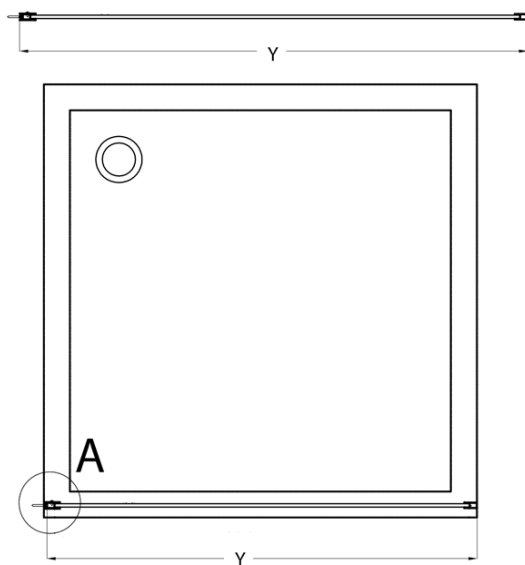

Objednací kód: CB90

Základné informácie

Značka: Gelco
Séria: CURE BLACK

Rozmery

Výška: 2000 mm
Hĺbka: 900 mm

Vlastnosti

Farba profilu: Čierna mat
Tvar: Jednostenná pevná
Typ výplne: Číre sklo
Úprava skla: Coated glass
Hrúbka skla: 8 mm
Hmotnosť / ks: 38.0 kg
Balenie: 1 ks
Záruka: 2 roky

Odporúčame prikúpiť

1 ks CURE BLACK prídavný panel 350 mm, číre sklo (Objednací kód: CB350)

Náhradné diely

CURE BLACK stenový profil, čierna matná (Objednací kód: CB01)

CURE BLACK náhradná prídavná vzpěra 1000 mm, čierna matná (Objednací kód: CBSB100)

CURE BLACK set (4 ks) krytiék šróbov, čierna matná (Objednací kód: CB03)

CURE BLACK úchyt vzpery, čierna matná (Objednací kód: CB02)

Technický list

TYP	Y
CB70	680-695
CB80	780-795
CB90	880-895
CB100	980-995
CB110	1080-1095