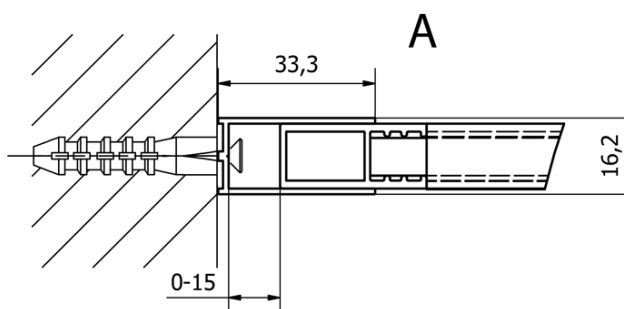

Objednací kód: CB90

Základné informácie

Značka: Gelco
Séria: CURE BLACK

Rozmery

Výška: 2000 mm
Hĺbka: 900 mm

Vlastnosti

Farba profilu: Čierna mat
Tvar: Jednostenná pevná
Typ výplne: Číre sklo
Úprava skla: Coated glass
Hrúbka skla: 8 mm
Hmotnosť / ks: 38.0 kg
Balenie: 1 ks
Záruka: 2 roky

Odporúčame prikúpiť

1 ks CURE BLACK prídavný panel 350 mm, číre sklo (Objednací kód: CB350)

Náhradné diely

CURE BLACK stenový profil, čierna matná (Objednací kód: CB01)

CURE BLACK náhradná prídavná vzpěra 1000 mm, čierna matná (Objednací kód: CBSB100)

CURE BLACK set (4 ks) krytiek šróbov, čierna matná (Objednací kód: CB03)

CURE BLACK úchyt vzpery, čierna matná (Objednací kód: CB02)

Technický list

TYP	Y
CB70	680-695
CB80	780-795
CB90	880-895
CB100	980-995
CB110	1080-1095