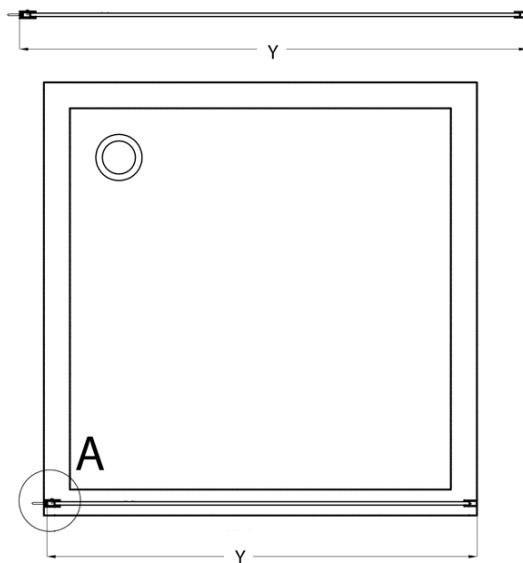

Objednací kód: CB90

Základné informácie

Značka: Gelco
Séria: CURE BLACK

Rozmery

Výška: 2000 mm
Hĺbka: 900 mm

Vlastnosti

Farba profilu: Čierna mat
Tvar: Jednostenná pevná
Typ výplne: Číre sklo
Úprava skla: Coated glass
Hrúbka skla: 8 mm
Hmotnosť / ks: 38.0 kg
Balenie: 1 ks
Záruka: 2 roky

Odporúčame prikúpiť

1 ks CURE BLACK prídavný panel 350 mm, číre sklo (Objednací kód: CB350)

Náhradné diely

CURE BLACK stenový profil, čierna matná (Objednací kód: CB01)

CURE BLACK náhradná prídavná vzpěra 1000 mm, čierna matná (Objednací kód: CBSB100)

CURE BLACK set (4 ks) krytiek šróbov, čierna matná (Objednací kód: CB03)

CURE BLACK úchyt vzpery, čierna matná (Objednací kód: CB02)

Technický list

TYP	Y
CB70	680-695
CB80	780-795
CB90	880-895
CB100	980-995
CB110	1080-1095