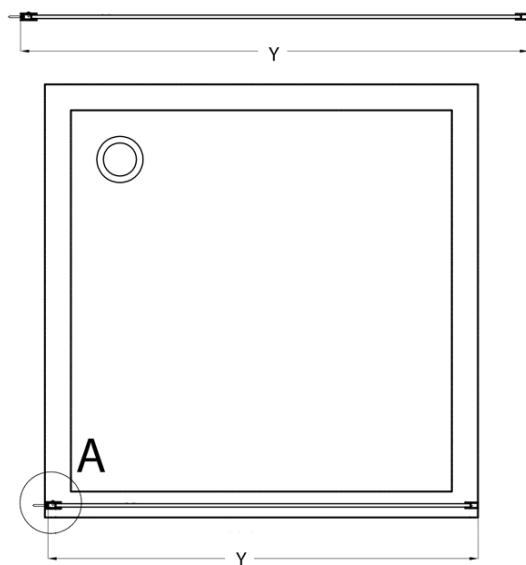

Objednací kód: CB80

Základné informácie

Značka: Gelco
Séria: CURE BLACK

Rozmery

Výška: 2000 mm
Hĺbka: 800 mm

Vlastnosti

Farba profilu: Čierna mat
Tvar: Jednostenná pevná
Typ výplne: Číre sklo
Úprava skla: Coated glass
Hrúbka skla: 8 mm
Hmotnosť / ks: 33.0 kg
Balenie: 1 ks
Záruka: 2 roky

Odporúčame prikúpiť

1 ks CURE BLACK prídavný panel 350 mm, číre sklo (Objednací kód: CB350)

Náhradné diely

CURE BLACK stenový profil, čierna matná (Objednací kód: CB01)

CURE BLACK náhradná prídavná vzpěra 1000 mm, čierna matná (Objednací kód: CBSB100)

CURE BLACK set (4 ks) krytiek šróbov, čierna matná (Objednací kód: CB03)

CURE BLACK úchyt vzpery, čierna matná (Objednací kód: CB02)

Technický list

TYP	Y
CB70	680-695
CB80	780-795
CB90	880-895
CB100	980-995
CB110	1080-1095