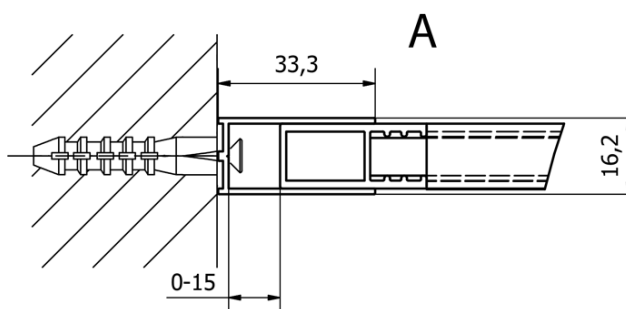

Objednací kód: CB80

Základné informácie

Značka: Gelco
Séria: CURE BLACK

Rozmery

Výška: 2000 mm
Hĺbka: 800 mm

Vlastnosti

Farba profilu: Čierna mat
Tvar: Jednostenná pevná
Typ výplne: Číre sklo
Úprava skla: Coated glass
Hrúbka skla: 8 mm
Hmotnosť / ks: 33.0 kg
Balenie: 1 ks
Záruka: 2 roky

Odporúčame prikúpiť

1 ks CURE BLACK prídavný panel 350 mm, číre sklo (Objednací kód: CB350)

Náhradné diely

CURE BLACK stenový profil, čierna matná (Objednací kód: CB01)

CURE BLACK náhradná prídavná vzpěra 1000 mm, čierna matná (Objednací kód: CBSB100)

CURE BLACK set (4 ks) krytiek šróbov, čierna matná (Objednací kód: CB03)

CURE BLACK úchyt vzpery, čierna matná (Objednací kód: CB02)

Technický list

TYP	Y
CB70	680-695
CB80	780-795
CB90	880-895
CB100	980-995
CB110	1080-1095