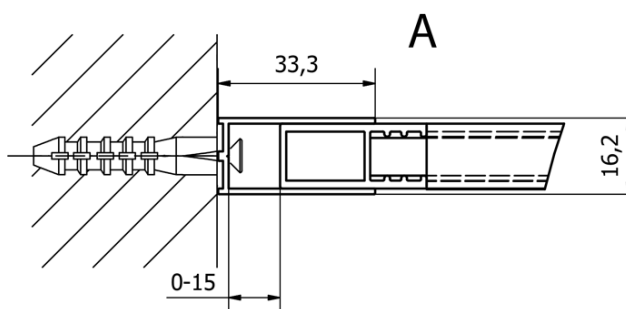

Objednací kód: CB80

Základné informácie

Značka: Gelco
Séria: CURE BLACK

Rozmery

Výška: 2000 mm
Hĺbka: 800 mm

Vlastnosti

Farba profilu: Čierna mat
Tvar: Jednostenná pevná
Typ výplne: Číre sklo
Úprava skla: Coated glass
Hrúbka skla: 8 mm
Hmotnosť / ks: 33.0 kg
Balenie: 1 ks
Záruka: 2 roky

Odporúčame prikúpiť

1 ks CURE BLACK prídavný panel 350 mm, číre sklo (Objednací kód: CB350)

Náhradné diely

CURE BLACK stenový profil, čierna matná (Objednací kód: CB01)

CURE BLACK náhradná prídavná vzpera 1000 mm, čierna matná (Objednací kód: CBSB100)

CURE BLACK set (4 ks) krytiiek šróbov, čierna matná (Objednací kód: CB03)

CURE BLACK úchyt vzpery, čierna matná (Objednací kód: CB02)

Technický list

TYP	Y
CB70	680-695
CB80	780-795
CB90	880-895
CB100	980-995
CB110	1080-1095