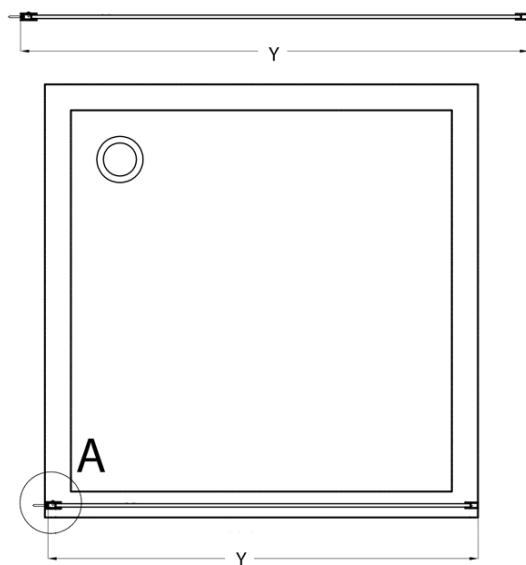

Objednací kód: CB80

Základné informácie

Značka: Gelco
Séria: CURE BLACK

Rozmery

Výška: 2000 mm
Hĺbka: 800 mm

Vlastnosti

Farba profilu: Čierna mat
Tvar: Jednostenná pevná
Typ výplne: Číre sklo
Úprava skla: Coated glass
Hrúbka skla: 8 mm
Hmotnosť / ks: 33.0 kg
Balenie: 1 ks
Záruka: 2 roky

Odporúčame prikúpiť

1 ks CURE BLACK prídavný panel 350 mm, číre sklo (Objednací kód: CB350)

Náhradné diely

CURE BLACK stenový profil, čierna matná (Objednací kód: CB01)

CURE BLACK náhradná prídavná vzpera 1000 mm, čierna matná (Objednací kód: CBSB100)

CURE BLACK set (4 ks) krytiiek šróbov, čierna matná (Objednací kód: CB03)

CURE BLACK úchyt vzpery, čierna matná (Objednací kód: CB02)

Technický list

TYP	Y
CB70	680-695
CB80	780-795
CB90	880-895
CB100	980-995
CB110	1080-1095