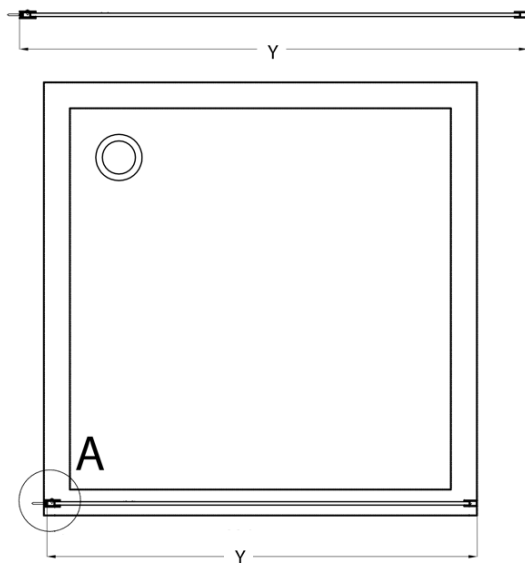

Objednací kód: CB80

Základné informácie

Značka: Gelco
Séria: CURE BLACK

Rozmery

Výška: 2000 mm
Hĺbka: 800 mm

Vlastnosti

Farba profilu: Čierna mat
Tvar: Jednostenná pevná
Typ výplne: Číre sklo
Úprava skla: Coated glass
Hrúbka skla: 8 mm
Hmotnosť / ks: 33.0 kg
Balenie: 1 ks
Záruka: 2 roky

Odporúčame prikúpiť

1 ks CURE BLACK prídavný panel 350 mm, číre sklo (Objednací kód: CB350)

Náhradné diely

CURE BLACK stenový profil, čierna matná (Objednací kód: CB01)

CURE BLACK náhradná prídavná vzpěra 1000 mm, čierna matná (Objednací kód: CBSB100)

CURE BLACK set (4 ks) krytiék šróbov, čierna matná (Objednací kód: CB03)

CURE BLACK úchyt vzpery, čierna matná (Objednací kód: CB02)

Technický list

TYP	Y
CB70	680-695
CB80	780-795
CB90	880-895
CB100	980-995
CB110	1080-1095