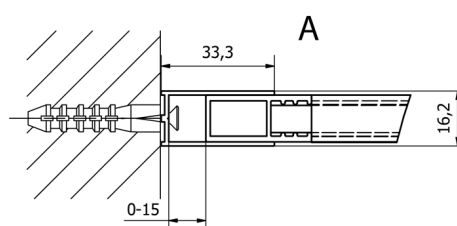

CURE BLACK sprchová zástena 800 mm, číre sklo

Objednací kód: CB80

Rozměry

Výška: 2000 mm

Hĺbka: 800 mm

Vlastnosti

Záruka: 2 roky

Technický list

TYP	Y
CB70	680-695
CB80	780-795
CB90	880-895
CB100	980-995
CB110	1080-1095

TYP	X
CB70+CB350	686-701
CB80 +CB350	786-801
CB90 +CB350	886-901
CB100 +CB350	986-1001
CB110 +CB350	1086-1101