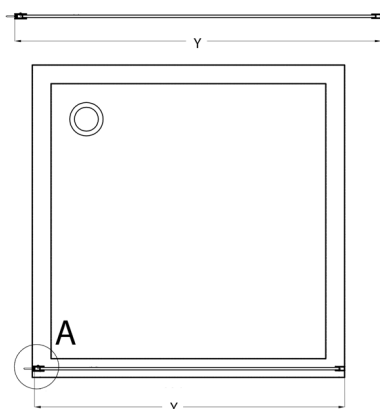

CURE BLACK sprchová zástena 800 mm, číre sklo

Objednací kód: CB80

Rozměry

Výška: 2000 mm

Hĺbka: 800 mm

Vlastnosti

Záruka: 2 roky

Technický list

TYP	Y
CB70	680-695
CB80	780-795
CB90	880-895
CB100	980-995
CB110	1080-1095

TYP	X
CB70+CB350	686-701
CB80 +CB350	786-801
CB90 +CB350	886-901
CB100 +CB350	986-1001
CB110 +CB350	1086-1101